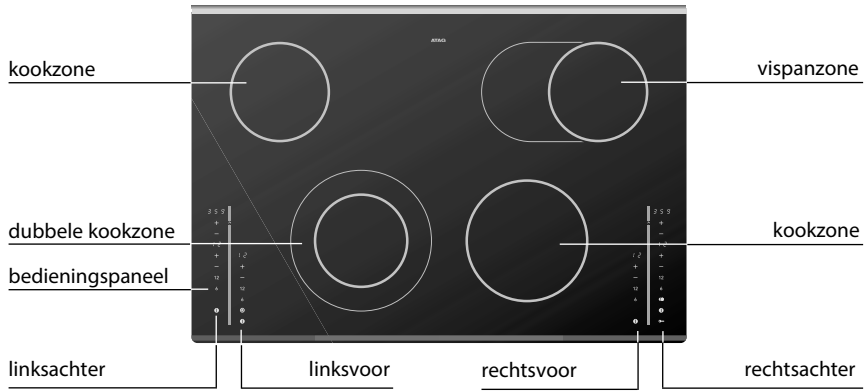

beschrijving

bedieningspaneel