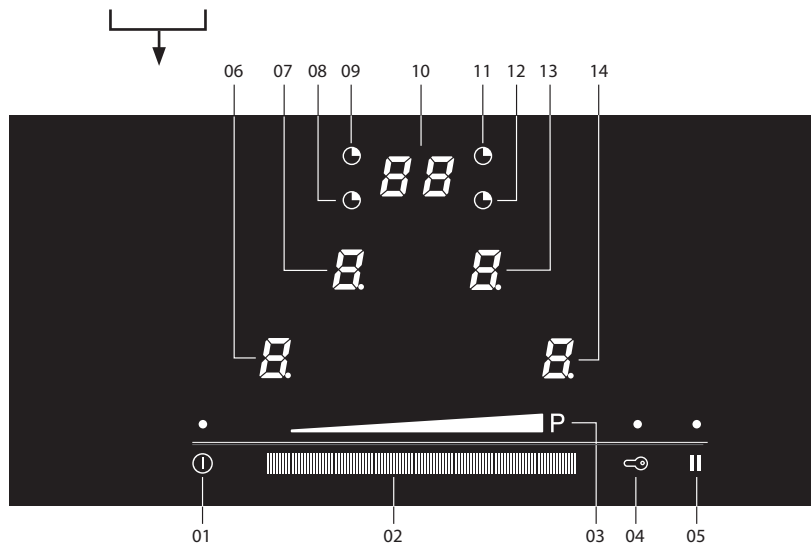

Bedieningspaneel

1. Aan/uit-toets
2. Schuifregelaar (9 kookniveaus + boost P)
3. Indicator kookniveau + boost
4. Kinderslottoets
5. Pauzetoets
6. Toets kookzone links voor (display kookniveau)
7. Toets kookzone links achter (display kookniveau)
8. Zone links voor timerindicator
9. Zone links achter timerindicator
10. Timerdisplay
11. Zone rechts achter timerindicator
12. Zone rechts voor timerindicator
13. Toets voor kookzone rechts achter (display kookniveau)
14. Toets voor kookzone rechts voor (display kookniveau)