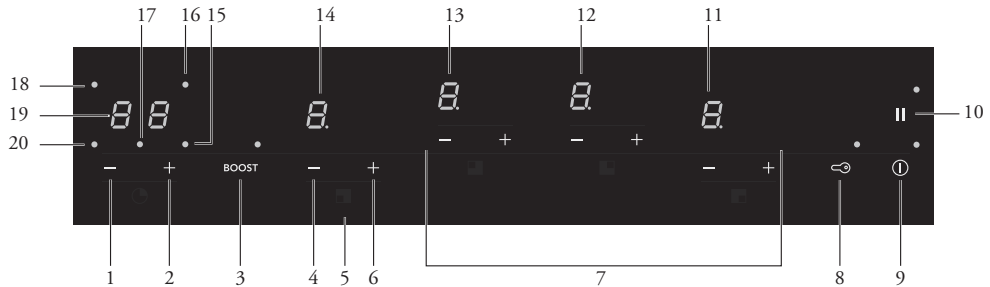

# Bedieningspaneel

1. Tijd verlagen toets
2. Tijd ophogen toets
3. Boost met indicatielampje
4. Vermogen verlagen zone linksvoor
5. Kookzoneaanduiding
6. Vermogen verhogen zone linksvoor
7. Bediening overige kookzones
8. (Kinder)slot met indicatielampje
9. Aan-/uittoets met indicatielampje
10. Pauze met indicatielampje
11. Standen-indicatie zone rechtsvoor
12. Standen-indicatie zone rechtsachter
13. Standen-indicatie zone linksachter
14. Standen-indicatie zone linksvoor
15. Indicatie kookwekker zone rechtsvoor
16. Indicatie kookwekker zone rechtsachter
17. Indicatie eierwekker
18. Indicatie kookwekker zone linksachter
19. Tijdsindicatie kook-/eierwekker
20. Indicatie kookwekker zone linksvoor