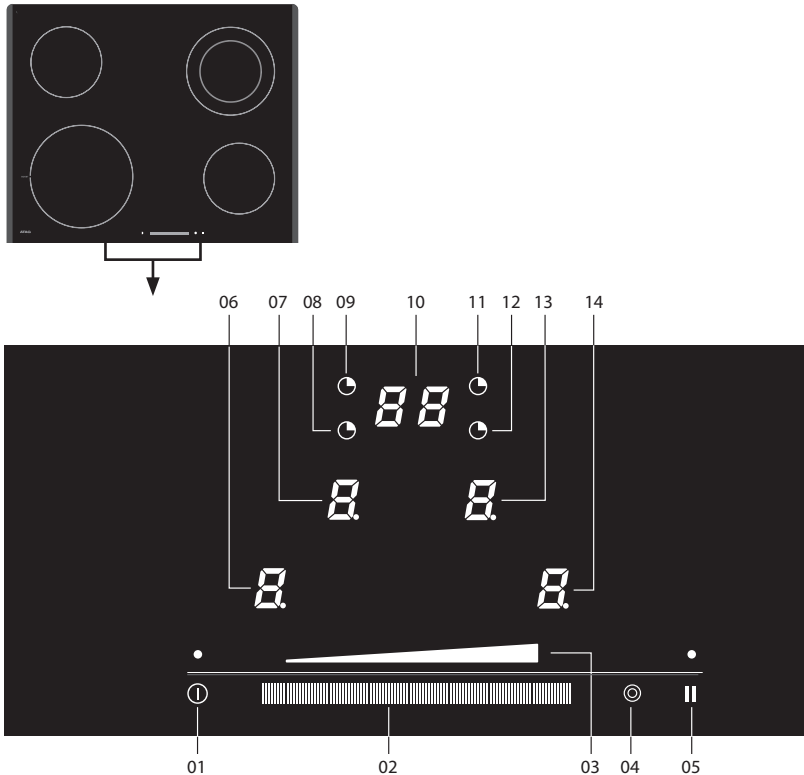

# Bedieningspaneel

1. Aan/uit-toets
2. Schuifregelaar (9 kookniveaus)
3. Vermogensniveau-indicator
4. Boostniveautoets + toets voor uitbreidbare kookzone
5. Pauzetoets
6. Toets kookzone links voor (display vermogensniveau)
7. Toets kookzone links achter (display vermogensniveau)
8. Zone links voor timerindicator
9. Zone links achter timerindicator
10. Timerdisplay
11. Zone rechts achter timerindicator
12. Zone rechts voor timerindicator
13. Toets kookzone rechts achter (display vermogensniveau)
14. Toets kookzone rechts voor (display vermogensniveau)