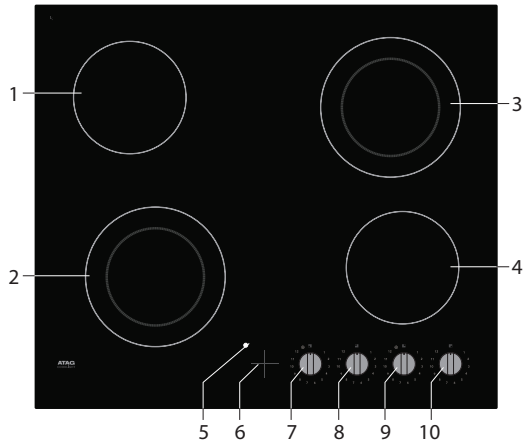

Keramische kookplaat

1. Kookzone Ø 145 / 1200 W
2. Uitbreidbare kookzone Ø 210-120 / 2200-800 W
3. Uitbreidbare kookzone Ø 180-120 / 1700-700 W
4. Kookzone Ø 145 / 1200 W
5. Aan/uit Indicatielampje kookplaat
6. Restwarmtesignalering per zone
7. Bedieningsknop zone linksvoor
8. Bedieningsknop zone linksachter
9. Bedieningsknop zone rechtsachter
10. Bedieningsknop zone rechtsvoor