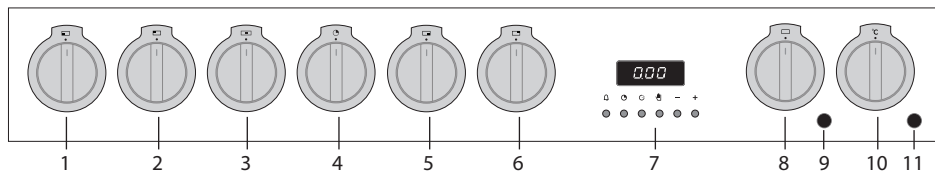

Bedieningspaneel

1. Bedieningsknop kookzone linksvoor
2. Bedieningsknop kookzone linksachter
3. Bedieningsknop middelste kookzone
4. Bedieningsknop keukenwekker
5. Bedieningsknop Bridge kookzone rechtsvoor
6. Bedieningsknop Bridge kookzone rechtsachter
7. Ovenklok:
 - a. Toets kookwekker
 - b. Toets tijdsduur
 - c. Toets eindtijd
 - d. Toets handmatig
 - e. - toets
 - f. + toets
8. Functieknop oven
9. Controlelampje ovenfunctie
10. Thermostaatknop oven
11. Controlelampje temperatuur