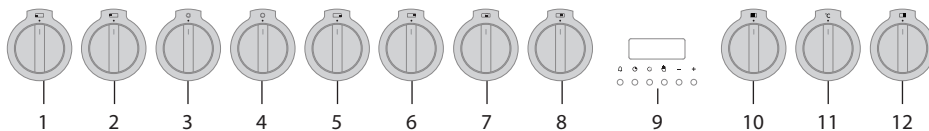

Bedieningspaneel

FG1211DA

FG1011DA/FG1070DA

FG9011EA/FG9070EA

1. Bedieningsknop brander linksvoor
2. Bedieningsknop brander linksachter
3. Bedieningsknop duo-wokbrander binnenste ring
4. Bedieningsknop duo-wokbrander buitenste ring
5. Bedieningsknop brander rechtsvoor
6. Bedieningsknop brander rechtsachter
7. Bedieningsknop teppan yaki voorste deel
8. Bedieningsknop teppan yaki achterste deel
9. Display oven met toetsen
 - 9a. Toets kookwekker
 - 9b. Toets tijdsduur
 - 9c. Toets eindtijd
 - 9d. Toets handmatig
 - 9e. - toets
 - 9f. + toets

10. Functieknop oven
11. Thermostaatknop oven
12. Functieknop kleine oven
13. Bedieningsknop brander middenvoor
14. Bedieningsknop brander middenachter