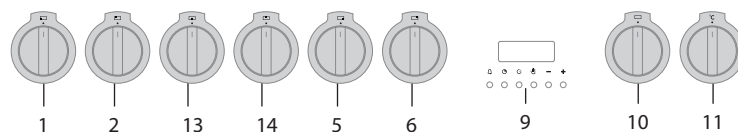

Bedieningspaneel

FG1211DA

FG1011DA/FG1070DA

FG9011EA/FG9070EA

1. Bedieningsknop brander linksvoor
2. Bedieningsknop brander linksachter
3. Bedieningsknop duo-wokbrander binnenste ring
4. Bedieningsknop duo-wokbrander buitenste ring
5. Bedieningsknop brander rechtsvoor
6. Bedieningsknop brander rechtsachter
7. Bedieningsknop teppan yaki voorste deel
8. Bedieningsknop teppan yaki achterste deel
9. Display oven met toetsen
 - 9a. Toets kookwekker
 - 9b. Toets tijdsduur
 - 9c. Toets eindtijd
 - 9d. Toets handmatig
 - 9e. - toets
 - 9f. + toets

10. Functieknop oven
11. Thermostaatknop oven
12. Functieknop kleine oven
13. Bedieningsknop brander middenvoor
14. Bedieningsknop brander middenachter