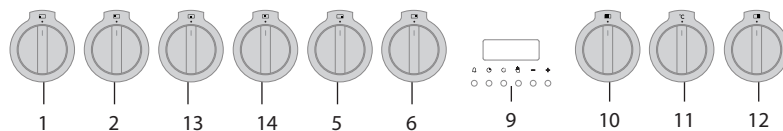

Bedieningspaneel

FG1211DA

FG1011DA/FG1070DA

FG9011EA/FG9070EA

1. Bedieningsknop brander linksvoor
2. Bedieningsknop brander linksachter
3. Bedieningsknop duo-wokbrander binnenste ring
4. Bedieningsknop duo-wokbrander buitenste ring
5. Bedieningsknop brander rechtsvoor
6. Bedieningsknop brander rechtsachter
7. Bedieningsknop teppan yaki voorste deel
8. Bedieningsknop teppan yaki achterste deel
9. Display oven met toetsen
 - 9a. Toets kookwekker
 - 9b. Toets tijdsduur
 - 9c. Toets eindtijd
 - 9d. Toets handmatig
 - 9e. - toets
 - 9f. + toets

10. Functieknop oven
11. Thermostaatknop oven
12. Functieknop kleine oven
13. Bedieningsknop brander middenvoor
14. Bedieningsknop brander middenachter