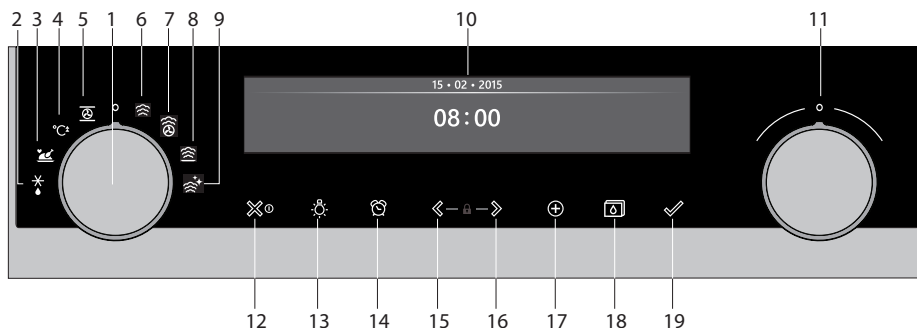

Bedieningspaneel

1. Functieknop (in de stand 'Uit')
 2. Ontdooien
 3. Programma's & favorieten
 4. Snel voorverwarmen
 5. Oven
 6. Stomen
 7. Combi stomen
 8. Verwarmen
 9. Stoomreinigen
 10. Display
 11. Keuzeknop
 12. Aan/uittoets en stopstoets (cancel)
 13. Verlichtingstoets
 14. Kookwekkertoets
 15. Navigatietoets links*
 16. Navigatietoets rechts*
 17. Plustoets
 18. Toets waterreservoir
 19. Bevestigingstoets
- * 15 + 16 indrukken activeert het kinderslot

Opmerking:

Raak voor de beste werking de toetsen aan met een groot deel van de vingertop. Telkens als u een toets indrukt tijdens het gebruik, klinkt er een korte toon.