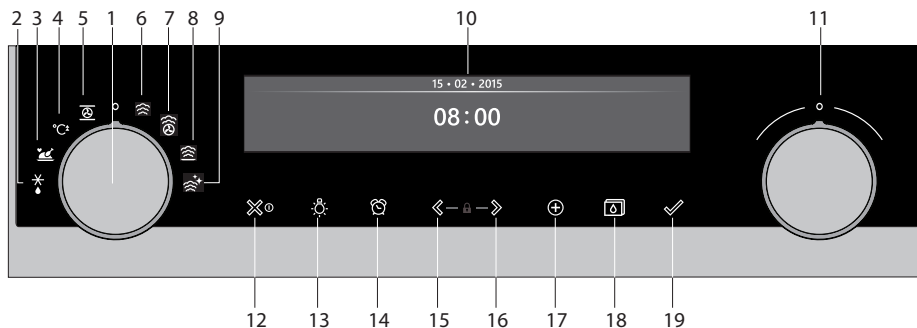

Bedieningspaneel

1. Functieknop (in de stand 'Uit')
 2. Ontdooien
 3. Programma's & favorieten
 4. Snel voorverwarmen
 5. Oven
 6. Stomen
 7. Combi stomen
 8. Verwarmen
 9. Stoomreinigen
 10. Display
 11. Keuzeknop
 12. Aan/uittoets en stop-toets (cancel)
 13. Verlichtingstoets
 14. Kookwekkertoets
 15. Navigatietoets links*
 16. Navigatietoets rechts*
 17. Plustoets
 18. Toets waterreservoir
 19. Bevestigingstoets
- * 15 + 16 indrukken activeert het kinderslot