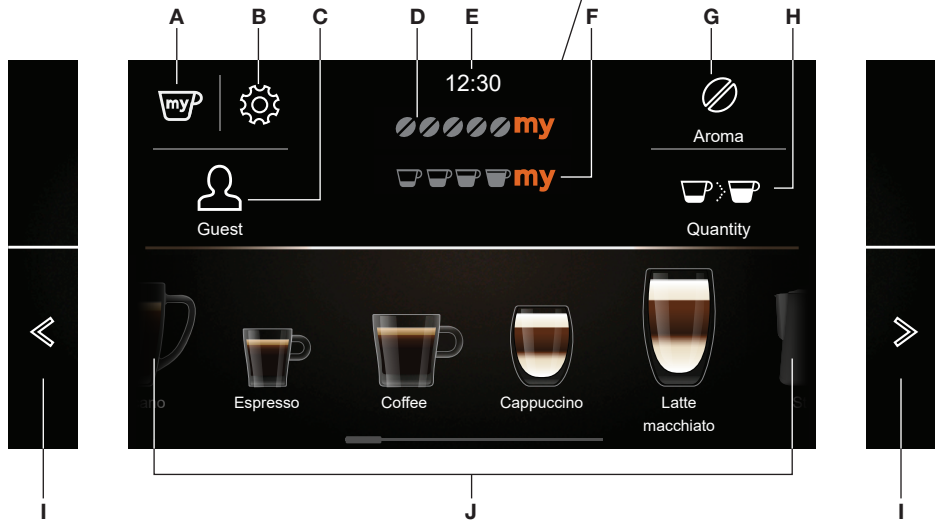

Beschrijving van het apparaat

Bedieningspaneel

- A. Mijn profiel
- B. Instellingen
- C. Gebruikersprofiel
- D. Geselecteerd aroma
- E. Tijd
- F. Geselecteerde hoeveelheid
- G. Aroma
- H. Hoeveelheid
- I. Naar links/rechts scrollen
- J. Beschikbare drankjes die kunnen worden geselecteerd

Wanneer dit primaire scherm wordt getoond, is het apparaat gereed voor gebruik.

Beschikbare drankjes die kunnen worden geselecteerd