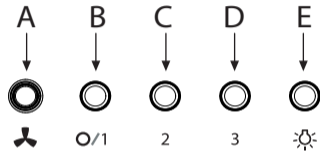

Beschrijving

- A Controlelampje
- B Uitschakelen / Ventilatorstand 1
- C Ventilatorstand 2
- D Ventilatorstand 3
- E Verlichting