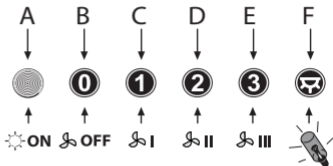

Beschrijving

- A Controlelampje
- B Uitschakelen
- C Ventilatorstand 1
- D Ventilatorstand 2
- E Ventilatorstand 3
- F Verlichting