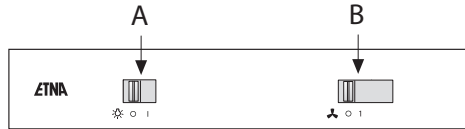

# Beschrijving

---

AO160

AO360

A Schuifschakelaar verlichting

B Schuifschakelaar ventilator/klep