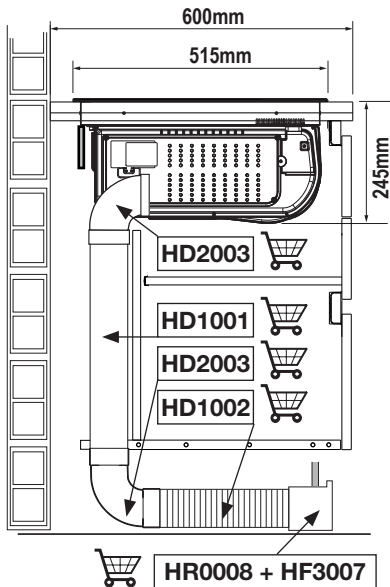

OPTION 1

HR0012

OPTION 2

HF2018

OPTION 3

OPTION 4