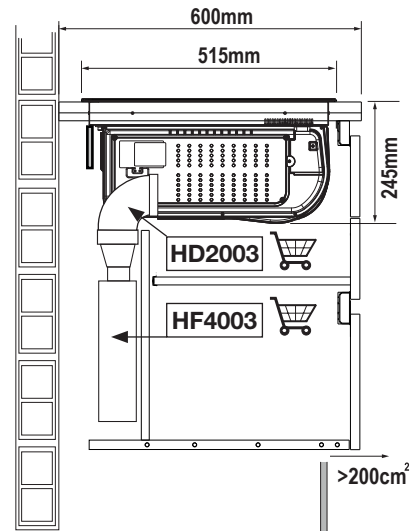

HR0012

2x

1x

HF2018

2x

Vrije ruimte rondom toestel
 Freier Raum rundum das Gerät
 Free space around appliance
 Espace libre autour de l'appareil

 HD1001

1x

AKI671__

AKI680__

inst. A

	AKI671_..	AKI680_..
C	560mm	750mm

inst. B

	AKI671_..	AKI680_..
C	560mm	750mm
D	≥702mm	≥802mm

2

3