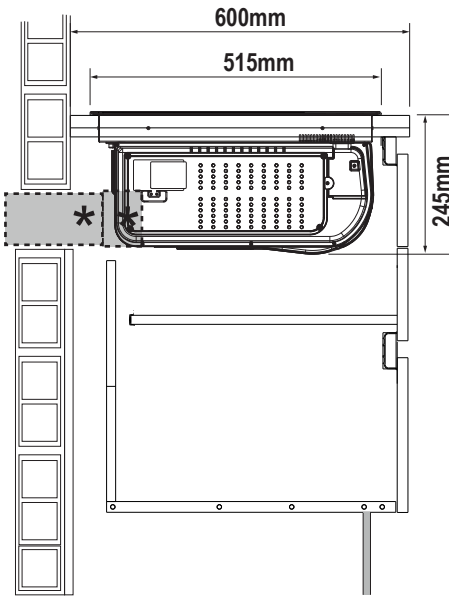

HR0012

2x

1x

HF2018

2x

Vrije ruimte rondom toestel
 Freier Raum rundum das Gerät
 Free space around appliance
 Espace libre autour de l'appareil

 HD1001

1x

AKI671__

AKI680__

inst. A

	AKI671_..	AKI680_..
C	560mm	750mm

inst. B

	AKI671_..	AKI680_..
C	560mm	750mm
D	≥702mm	≥802mm

2

3