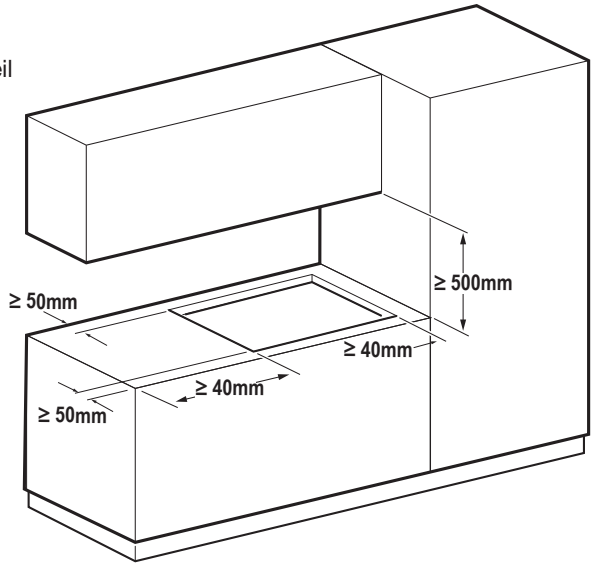

HR0012

2x

1x

HF2018

2x

Vrije ruimte rondom toestel
 Freier Raum rundum das Gerät
 Free space around appliance
 Espace libre autour de l'appareil

 HD1001

1x

AKI671__

AKI680__

inst. A

	AKI671_..	AKI680_..
C	560mm	750mm

inst. B

	AKI671_..	AKI680_..
C	560mm	750mm
D	≥702mm	≥802mm

2

3