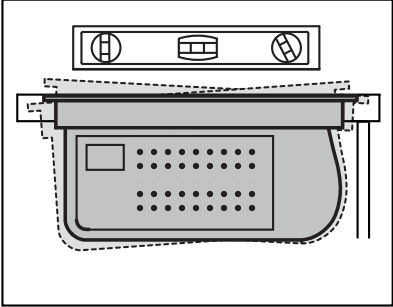

HF2018

2x

Vrije ruimte rondom toestel
Freier Raum rundum das Gerät
Free space around appliance
Espace libre autour de l'appareil

OPTION 1

HR0012

OPTION 2

HF2018

OPTION 3

OPTION 4

inst. A

inst. B

2

V-Hz

3

inst. **A**

5

inst. **B**

inst. **B**

0,5mm	0,5mm	5mm	2mm
0,5mm	0,5mm	5mm	2mm
0,5mm	0,5mm	5mm	2mm
0,5mm	0,5mm	5mm	2mm

8

9

10

2x

1