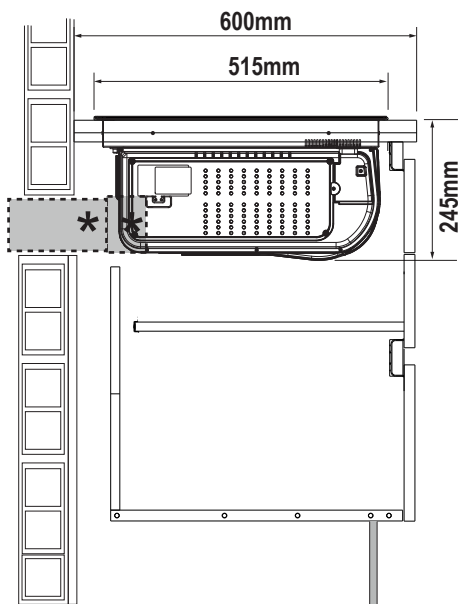

1x

2,8 m

1x

4x

HR0012

2x

1x

1x

HF2018

2x

Vrije ruimte rondom toestel
Freier Raum rundum das Gerät
Free space around appliance
Espace libre autour de l'appareil

OPTION 1

HR0012

OPTION 2

HF2018

OPTION 3