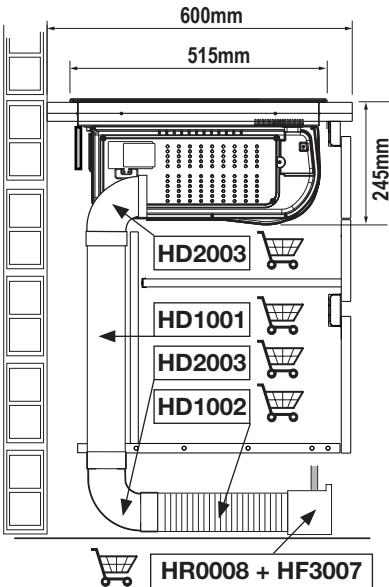

1x

2,8 m

1x

4x

HR0012

2x

1x

1x

HF2018

2x

Vrije ruimte rondom toestel
Freier Raum rundum das Gerät
Free space around appliance
Espace libre autour de l'appareil

OPTION 1

HR0012

OPTION 2

HF2018

OPTION 3

inst. **B**

inst. **B**

0,5mm	0,5mm	5mm	2mm
0,5mm	0,5mm	5mm	2mm
0,5mm	0,5mm	5mm	2mm
0,5mm	0,5mm	5mm	2mm

8

9

10

2x

1