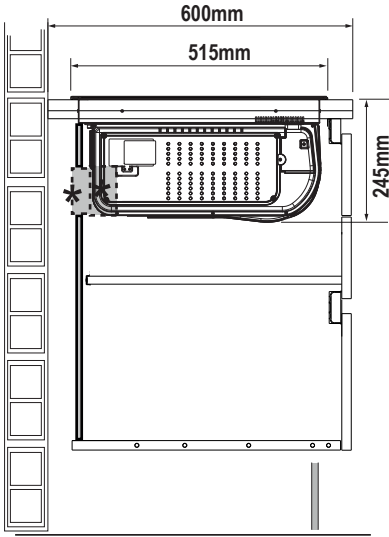

1x

2,8 m

1x

4x

HR0012

2x

1x

1x

HF2018

2x

Vrije ruimte rondom toestel
Freier Raum rundum das Gerät
Free space around appliance
Espace libre autour de l'appareil

OPTION 1

HR0012

OPTION 2

HF2018

OPTION 3

inst. **B**

inst. **B**

0,5mm	0,5mm	5mm	2mm
0,5mm	0,5mm	5mm	2mm
0,5mm	0,5mm	5mm	2mm
0,5mm	0,5mm	5mm	2mm

8

9

10

2x

1