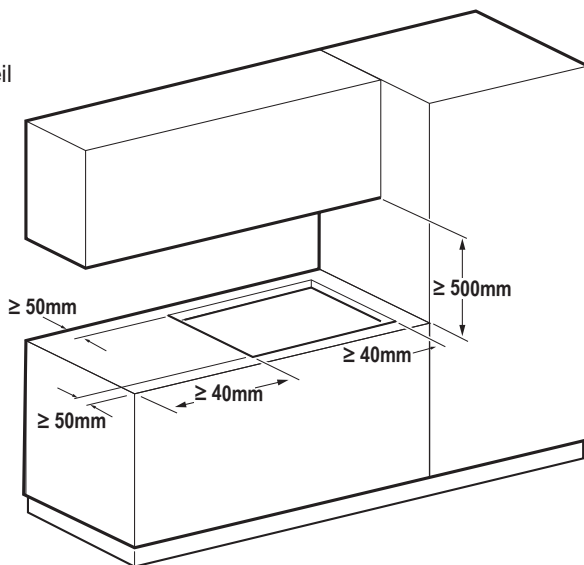

1x

2,8 m

1x

4x

HR0012

2x

1x

1x

HF2018

2x

Vrije ruimte rondom toestel
Freier Raum rundum das Gerät
Free space around appliance
Espace libre autour de l'appareil

OPTION 1

HR0012

OPTION 2

HF2018

OPTION 3