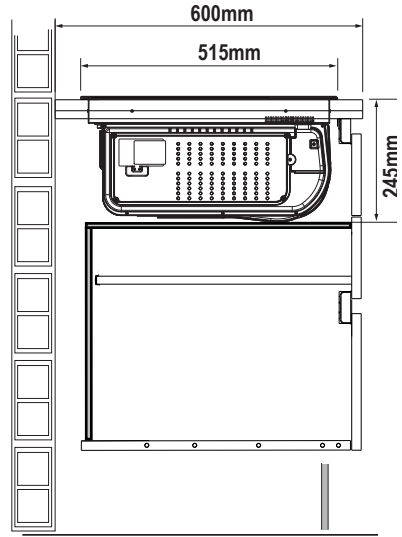

1x

2,8 m

1x

4x

HR0012

2x

1x

1x

HF2018

2x

Vrije ruimte rondom toestel
Freier Raum rundum das Gerät
Free space around appliance
Espace libre autour de l'appareil

OPTION 1

HR0012

OPTION 2

HF2018

OPTION 3