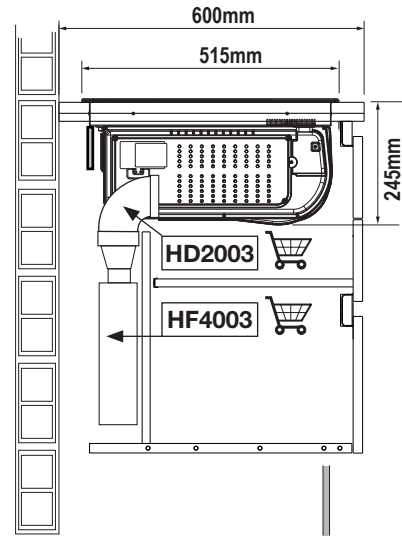

OPTION 1

HR0012

OPTION 2

HF2018

OPTION 3

OPTION 4