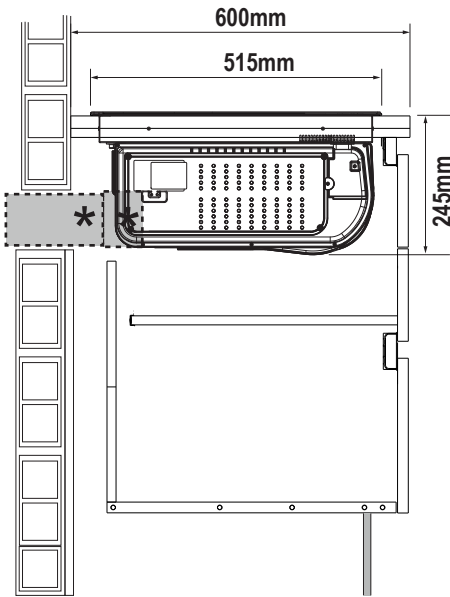

1x
2,8 m

1x

4x

HR0012

2x

1x

HF2018

2x

Vrije ruimte rondom toestel
 Freier Raum rundum das Gerät
 Free space around appliance
 Espace libre autour de l'appareil

 HD1001

1x

 HD2001

1x

OPTION 1

HR0012 

OPTION 2