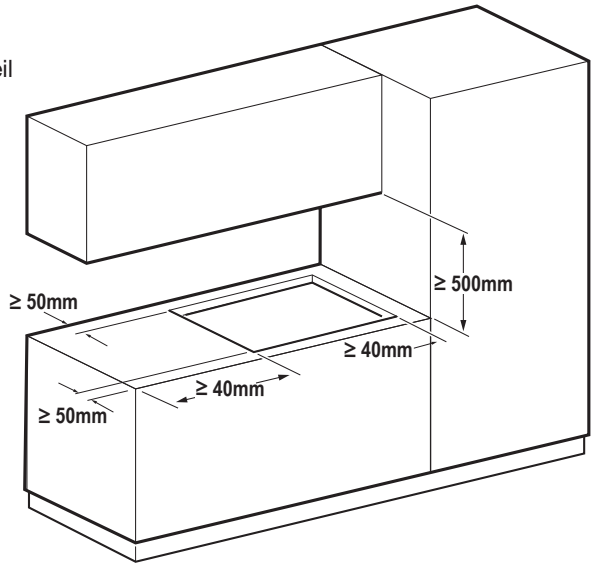

1x
2,8 m

1x

4x

HR0012

2x

1x

HF2018

2x

Vrije ruimte rondom toestel
 Freier Raum rundum das Gerät
 Free space around appliance
 Espace libre autour de l'appareil

 HD1001

1x

 HD2001

1x

OPTION 1

HR0012 

OPTION 2