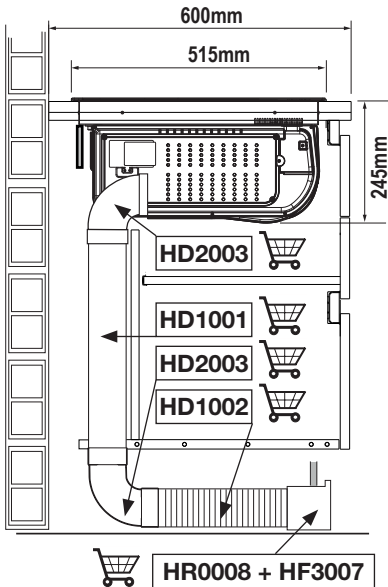

1x
2,8 m

1x

4x

HR0012

2x

1x

HF2018

2x

Vrije ruimte rondom toestel
 Freier Raum rundum das Gerät
 Free space around appliance
 Espace libre autour de l'appareil

 HD1001

1x

 HD2001

1x

OPTION 1

HR0012 

OPTION 2

HF2018 

OPTION 3

OPTION 4

AKI670__

AKI680__

inst. A

	AKI670_..	AKI680_..
C	560mm	750mm

inst. B