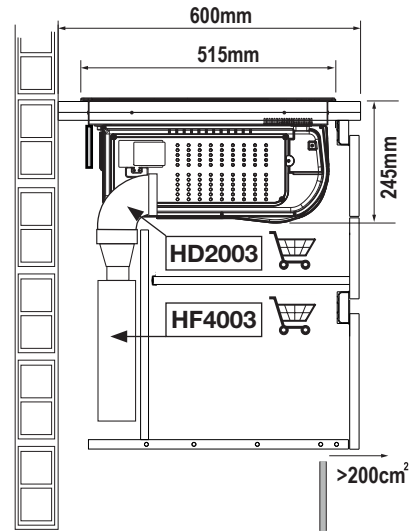

1x
2,8 m

1x

4x

HR0012

2x

1x

HF2018

2x

Vrije ruimte rondom toestel
 Freier Raum rundum das Gerät
 Free space around appliance
 Espace libre autour de l'appareil

 HD1001

1x

 HD2001

1x

OPTION 1

HR0012 

OPTION 2

HF2018 

OPTION 3

OPTION 4

AKI670__

AKI680__

inst. A

	AKI670_..	AKI680_..
C	560mm	750mm

inst. B

	AKI670_..	AKI680_..
C	560mm	750mm
D	$\geq 702\text{mm}$	$\geq 802\text{mm}$

2

V-Hz

3

4

inst. **A**

5

inst. **B**