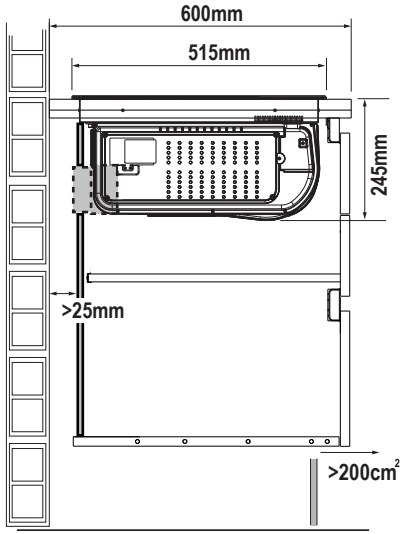

1x
2,8 m

1x

4x

HR0012

2x

1x

HF2018

2x

Vrije ruimte rondom toestel
 Freier Raum rundum das Gerät
 Free space around appliance
 Espace libre autour de l'appareil

 HD1001

1x

 HD2001

1x

OPTION 1

HR0012 

OPTION 2

HF2018 

OPTION 3

OPTION 4

AKI670__

AKI680__

inst. A

	AKI670_..	AKI680_..
C	560mm	750mm

inst. B

	AKI670_..	AKI680_..
C	560mm	750mm
D	$\geq 702\text{mm}$	$\geq 802\text{mm}$

2

V-Hz

3

4

inst. **A**

5

inst. **B**