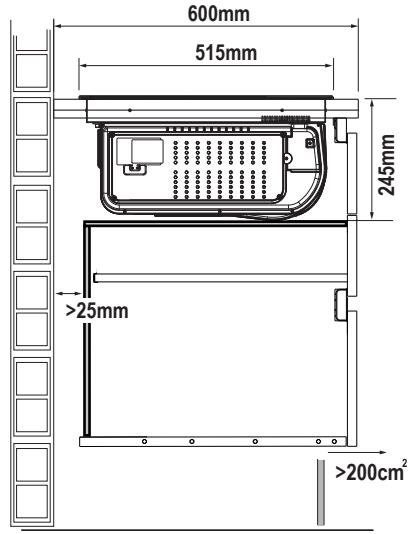

OPTION 2

HF2018