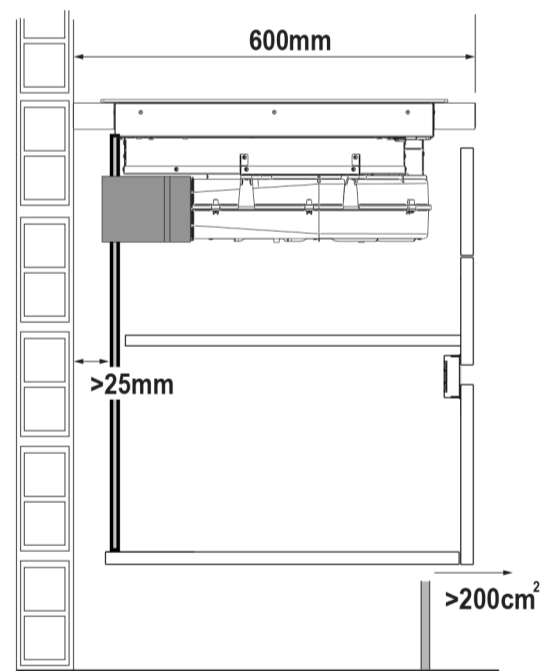

Min. 133 363
Max. 233

Flush top installation

Standard installation

OPTION A

OPTION B

OPTION C

OPTION D