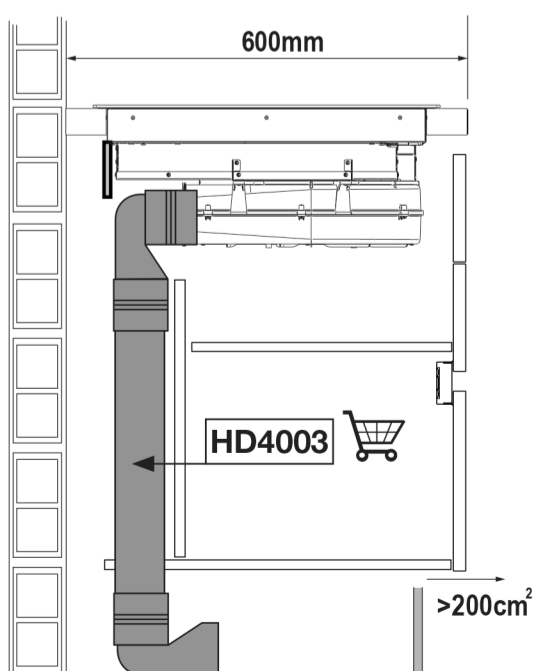

Min. 133 363
Max. 233

Flush top installation

Standard installation

OPTION A

OPTION B

OPTION C

OPTION D