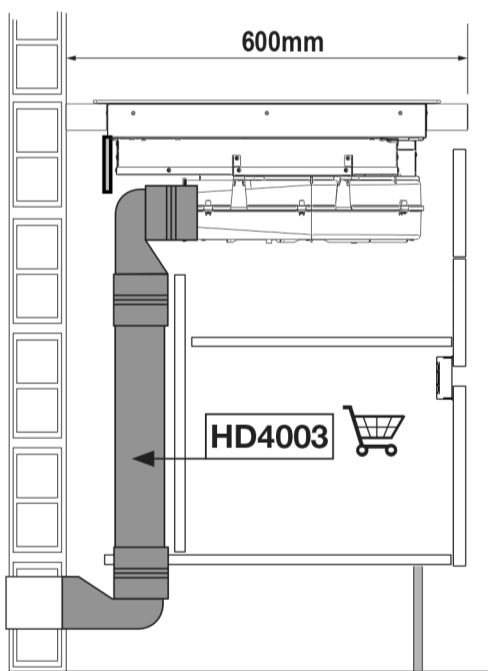

Min. 133 363
Max. 233

Flush top installation

Standard installation

OPTION A

OPTION B

OPTION C

OPTION D