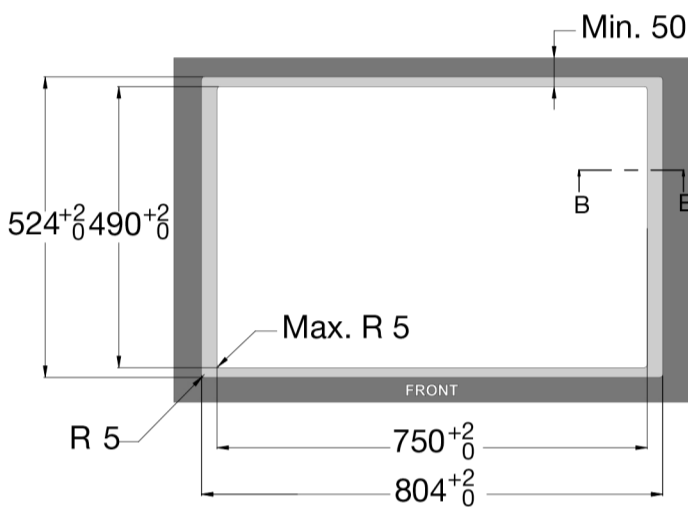

Min. 133 363
Max. 233

Flush top installation

Standard installation

OPTION A

OPTION B

OPTION C

OPTION D