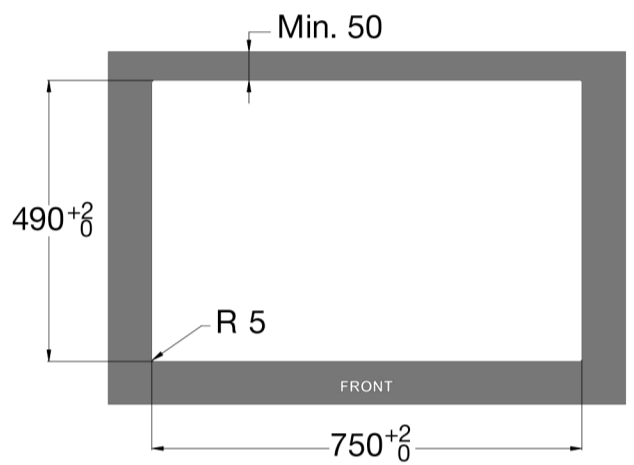

Min. 133 363
Max. 233

Flush top installation

Standard installation

OPTION A

OPTION B

OPTION C

OPTION D