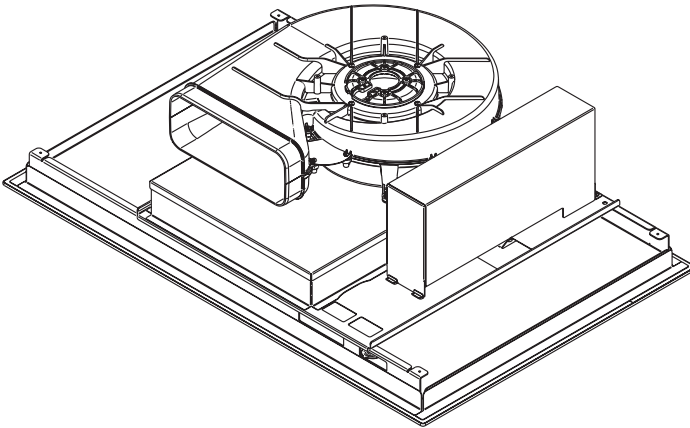

Recirculation
HF4003
HD2009
HD2012
HD1001

OK!

Hob: 2-2N: 220-240V - 50/60 Hz - 7.6 kW
2N: 380-415V - 50/60 Hz - 7.6 kW
1N: 220-240V - 50/60 Hz - 7.6 kW
1N: 220-240V - 50/60 Hz - 3.7 kW