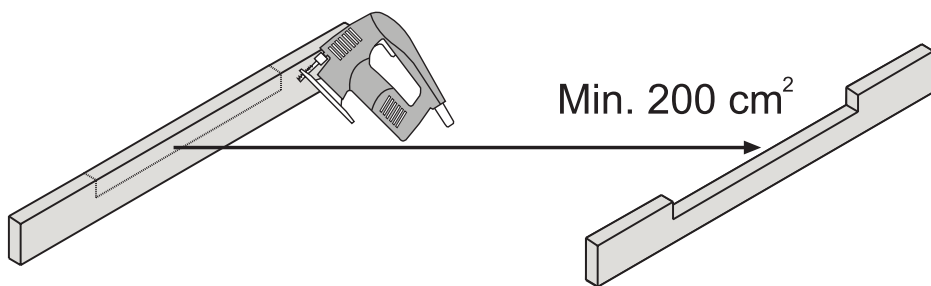

Aderdoorsnede
Aderquerschnitt
Cross sectional area $3 \times 4 \text{ mm}^2$
Fil diamètre

2-2N 230V 50Hz - 2x 16A ≡

- 2 fase - 2 nullen
- 2 phases - 2 neutral
- 2 Phasen - 2 Nullanschlüsse
- 2 phases et 2 neutres

Aderdoorsnede
Aderquerschnitt
Cross sectional area $5 \times 2,5 \text{ mm}^2$
Fil diamètre

only NL / alleen NL

1

2

360°

Controleer de correcte werking van het toestel.
Vérifier le bon fonctionnement de l'appareil.
Überprüfen Sie die korrekte Funktion des Geräts.
Verify the correct functioning of the appliance.