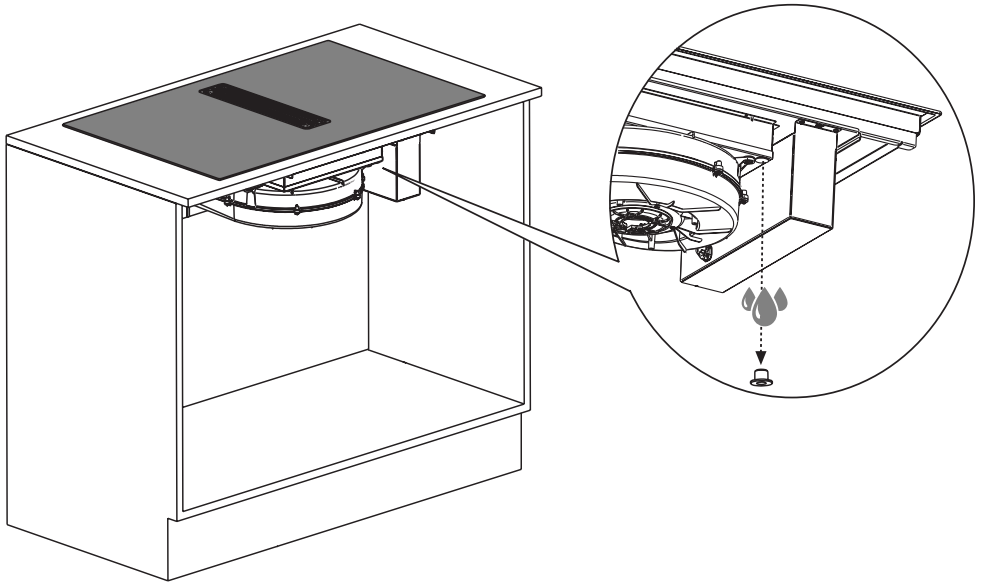

Aderdoorsnede
Aderquerschnitt
Cross sectional area $5 \times 2,5 \text{ mm}^2$
Fil diamètre

only NL / alleen NL

1

2

360°

Controleer de correcte werking van het toestel.
Vérifier le bon fonctionnement de l'appareil.
Überprüfen Sie die korrekte Funktion des Geräts.
Verify the correct functioning of the appliance.