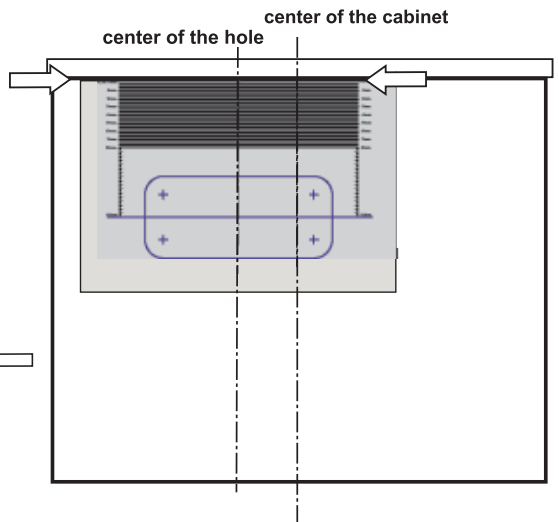

A (mm) B (mm) C (mm)
 min. 550 min. 40 min. 25

Flush top installation

Standard installation

Top glass

Top glass

3N 380-415V 50/60Hz - 3x 16A ≡

- 3 fase - 1 nul
- 3 phases - 1 neutral
- 3 Phasen - 1 Nullanschluss
- 3 phases et 1 neutre

Aderdoorsnede
Aderquerschnitt
Cross sectional area $5 \times 2,5 \text{ mm}^2$
Fil diamètre

1N 220-240V 50/60Hz - 1x 32A ≡

- 1 fase - 1 nul
- 1 phase - 1 neutral
- 1 Phase - 1 Nullanschluss
- 1 phase et 1 neutre