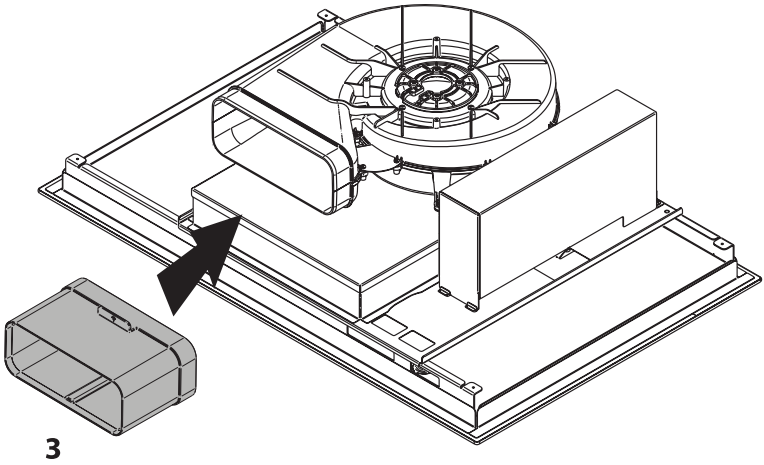

Aderdoorsnede
Aderquerschnitt
Cross sectional area $5 \times 2,5 \text{ mm}^2$
Fil diamètre

only NL / alleen NL

1

2

360°

Controleer de correcte werking van het toestel.
Vérifier le bon fonctionnement de l'appareil.
Überprüfen Sie die korrekte Funktion des Geräts.
Verify the correct functioning of the appliance.