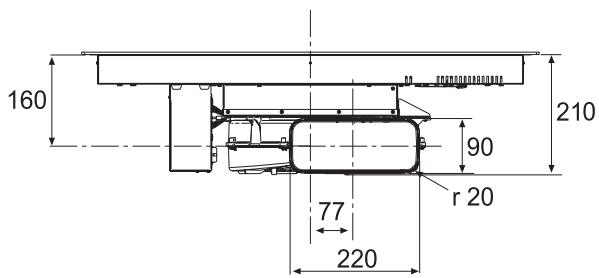

A (mm) B (mm) C (mm)
 min. 550 min. 40 min. 25

Flush top installation

Standard installation

Top glass

Top glass

3N 380-415V 50/60Hz - 3x 16A ≡

- 3 fase - 1 nul
- 3 phases - 1 neutral
- 3 Phasen - 1 Nullanschluss
- 3 phases et 1 neutre