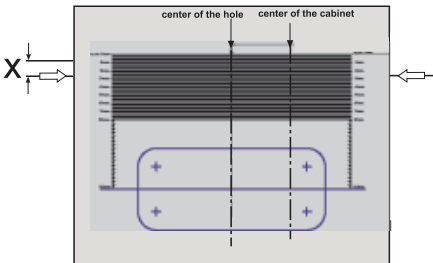

A (mm) B (mm) C (mm)
 min. 550 min. 40 min. 25

Flush top installation

Standard installation

Top glass

Top glass

3N 380-415V 50/60Hz - 3x 16A ≡

- 3 fase - 1 nul
- 3 phases - 1 neutral
- 3 Phasen - 1 Nullanschluss
- 3 phases et 1 neutre

Aderdoorsnede
Aderquerschnitt
Cross sectional area $5 \times 2,5 \text{ mm}^2$
Fil diamètre

1N 220-240V 50/60Hz - 1x 32A ≡

- 1 fase - 1 nul
- 1 phase - 1 neutral
- 1 Phase - 1 Nullanschluss
- 1 phase et 1 neutre

Aderdoorsnede
Aderquerschnitt
Cross sectional area $3 \times 4 \text{ mm}^2$
Fil diamètre

2-2N 230V 50Hz - 2x 16A ≡

- 2 fase - 2 nullen
- 2 phases - 2 neutral
- 2 Phasen - 2 Nullanschlüsse
- 2 phases et 2 neutres