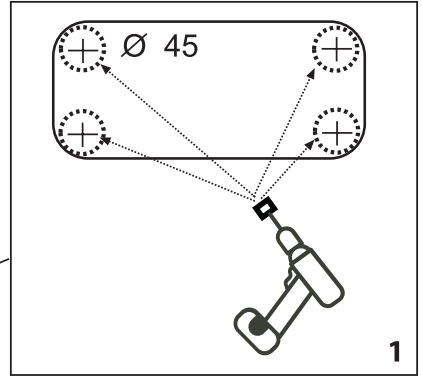

A (mm) B (mm) C (mm)
 min. 550 min. 40 min. 25

Flush top installation

Standard installation

Top glass

Top glass

3N 380-415V 50/60Hz - 3x 16A ≡

- 3 fase - 1 nul
- 3 phases - 1 neutral
- 3 Phasen - 1 Nullanschluss
- 3 phases et 1 neutre

Aderdoorsnede
Aderquerschnitt
Cross sectional area $5 \times 2,5 \text{ mm}^2$
Fil diamètre

1N 220-240V 50/60Hz - 1x 32A ≡

- 1 fase - 1 nul
- 1 phase - 1 neutral
- 1 Phase - 1 Nullanschluss
- 1 phase et 1 neutre

Aderdoorsnede
Aderquerschnitt
Cross sectional area $3 \times 4 \text{ mm}^2$
Fil diamètre

2-2N 230V 50Hz - 2x 16A ≡

- 2 fase - 2 nullen
- 2 phases - 2 neutral
- 2 Phasen - 2 Nullanschlüsse
- 2 phases et 2 neutres

Aderdoorsnede
Aderquerschnitt
Cross sectional area $5 \times 2,5 \text{ mm}^2$
Fil diamètre

only NL / alleen NL

1

2

360°

Controleer de correcte werking van het toestel.
Vérifier le bon fonctionnement de l'appareil.
Überprüfen Sie die korrekte Funktion des Geräts.
Verify the correct functioning of the appliance.