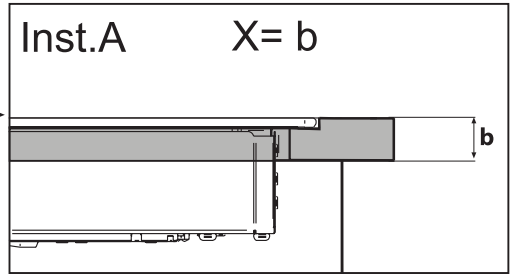

A (mm) B (mm) C (mm)
 min. 550 min. 40 min. 25

Flush top installation

Standard installation

Top glass

Top glass

3N 380-415V 50/60Hz - 3x 16A ≡

- 3 fase - 1 nul
- 3 phases - 1 neutral
- 3 Phasen - 1 Nullanschluss
- 3 phases et 1 neutre