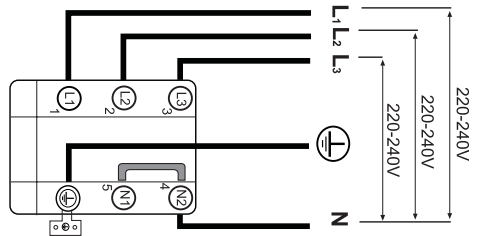

A (mm) B (mm) C (mm)
 min. 550 min. 40 min. 25

Flush top installation

Standard installation

Top glass

Top glass

3N 380-415V 50/60Hz - 3x 16A ≡

- 3 fase - 1 nul
- 3 phases - 1 neutral
- 3 Phasen - 1 Nullanschluss
- 3 phases et 1 neutre

Aderdoorsnede
Aderquerschnitt
Cross sectional area $5 \times 2,5 \text{ mm}^2$
Fil diamètre

1N 220-240V 50/60Hz - 1x 32A ≡

- 1 fase - 1 nul
- 1 phase - 1 neutral
- 1 Phase - 1 Nullanschluss
- 1 phase et 1 neutre

Aderdoorsnede
Aderquerschnitt
Cross sectional area $3 \times 4 \text{ mm}^2$
Fil diamètre

2-2N 230V 50Hz - 2x 16A ≡

- 2 fase - 2 nullen
- 2 phases - 2 neutral
- 2 Phasen - 2 Nullanschlüsse
- 2 phases et 2 neutres

Aderdoorsnede
Aderquerschnitt
Cross sectional area $5 \times 2,5 \text{ mm}^2$
Fil diamètre

only NL / alleen NL

1

2

360°

Controleer de correcte werking van het toestel.
Vérifier le bon fonctionnement de l'appareil.
Überprüfen Sie die korrekte Funktion des Geräts.
Verify the correct functioning of the appliance.