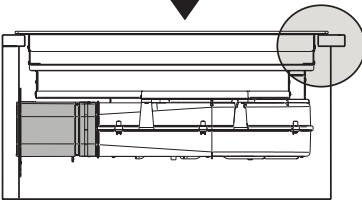

A (mm) B (mm) C (mm)
 min. 550 min. 40 min. 25

Flush top installation

Standard installation

Top glass

Top glass

3N 380-415V 50/60Hz - 3x 16A ≡

- 3 fase - 1 nul
- 3 phases - 1 neutral
- 3 Phasen - 1 Nullanschluss
- 3 phases et 1 neutre