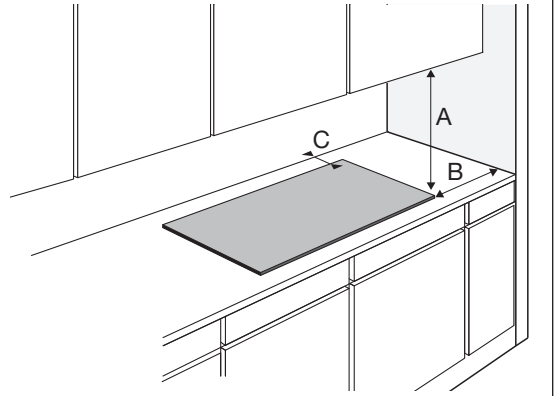

A (mm) B (mm) C (mm)
 min. 550 min. 40 min. 25

Flush top installation

Standard installation

Top glass

Top glass

3N 380-415V 50/60Hz - 3x 16A ≡

- 3 fase - 1 nul
- 3 phases - 1 neutral
- 3 Phasen - 1 Nullanschluss
- 3 phases et 1 neutre