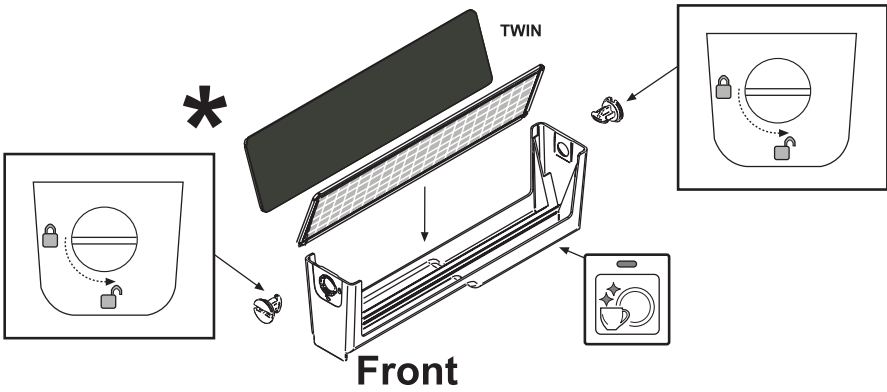

Aderdoorsnede
Aderquerschnitt
Cross sectional area $5 \times 2,5 \text{ mm}^2$
Fil diamètre

only NL / alleen NL

1

2

360°

Controleer de correcte werking van het toestel.
Vérifier le bon fonctionnement de l'appareil.
Überprüfen Sie die korrekte Funktion des Geräts.
Verify the correct functioning of the appliance.