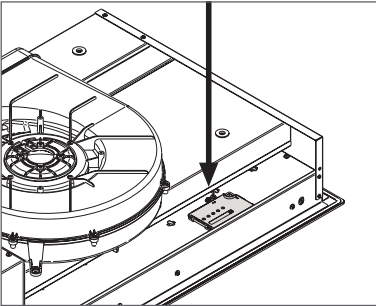

A (mm) B (mm) C (mm)
 min. 550 min. 40 min. 25

Flush top installation

Standard installation

Top glass

Top glass

3N 380-415V 50/60Hz - 3x 16A ≡

- 3 fase - 1 nul
- 3 phases - 1 neutral
- 3 Phasen - 1 Nullanschluss
- 3 phases et 1 neutre