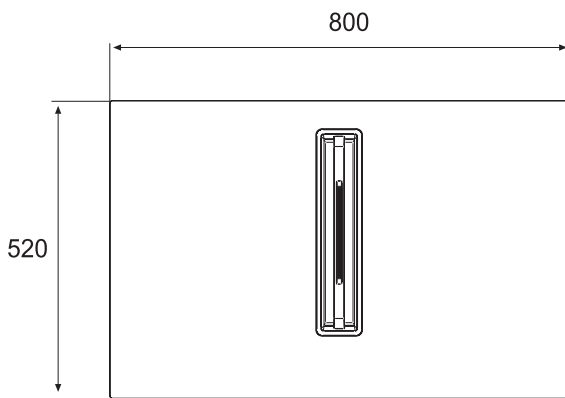

AKI580_...

Recirculation
 HF4003
 HD2009
 HD2012
 HD1001

OK!

Hob: 2-2N: 220-240V - 50/60 Hz - 7.6 kW
 2N: 380-415V - 50/60 Hz - 7.6 kW
 1N: 220-240V - 50/60 Hz - 7.6 kW
 1N: 220-240V - 50/60 Hz - 3.7 kW

Vrije ruimte rondom toestel
 Freier Raum rundum das Gerät
 Free space around appliance
 Espace libre autour de l'appareil

A (mm) B (mm) C (mm)
 min. 550 min. 40 min. 25

Flush top installation

Standard installation

Top glass

Top glass

3N 380-415V 50/60Hz - 3x 16A ≡

- 3 fase - 1 nul
- 3 phases - 1 neutral
- 3 Phasen - 1 Nullanschluss
- 3 phases et 1 neutre