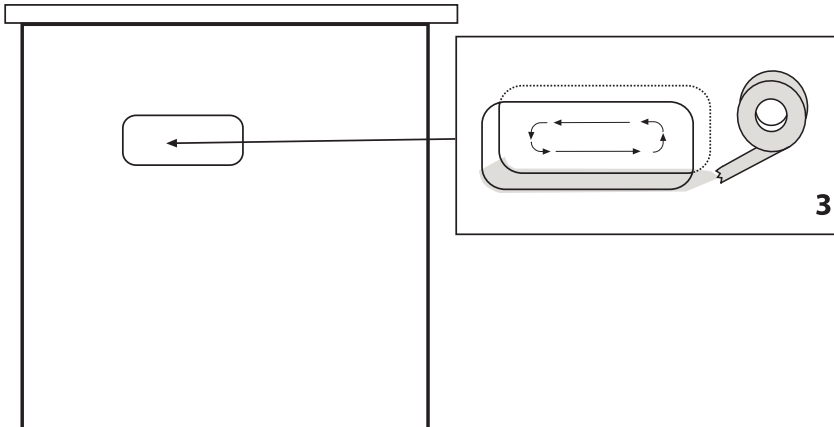

A (mm) B (mm) C (mm)
 min. 550 min. 40 min. 25

Flush top installation

Standard installation

Top glass

Top glass

3N 380-415V 50/60Hz - 3x 16A ≡

- 3 fase - 1 nul
- 3 phases - 1 neutral
- 3 Phasen - 1 Nullanschluss
- 3 phases et 1 neutre