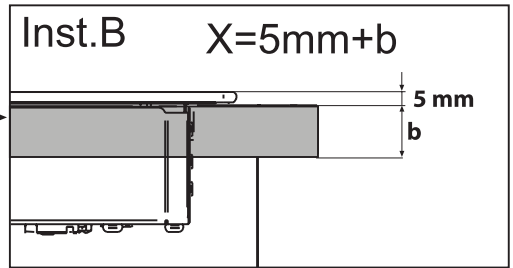

A (mm) B (mm) C (mm)
 min. 550 min. 40 min. 25

Flush top installation

Standard installation

Top glass

Top glass

3N 380-415V 50/60Hz - 3x 16A ≡

- 3 fase - 1 nul
- 3 phases - 1 neutral
- 3 Phasen - 1 Nullanschluss
- 3 phases et 1 neutre

Aderdoorsnede
Aderquerschnitt
Cross sectional area $5 \times 2,5 \text{ mm}^2$
Fil diamètre

1N 220-240V 50/60Hz - 1x 32A ≡

- 1 fase - 1 nul
- 1 phase - 1 neutral
- 1 Phase - 1 Nullanschluss
- 1 phase et 1 neutre