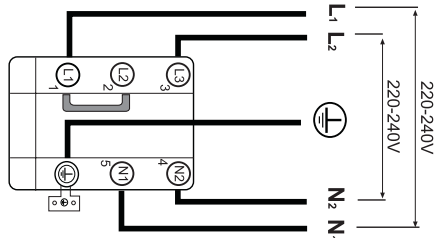

A (mm) B (mm) C (mm)
 min. 550 min. 40 min. 25

Flush top installation

Standard installation

Top glass

Top glass

3N 380-415V 50/60Hz - 3x 16A ≡

- 3 fase - 1 nul
- 3 phases - 1 neutral
- 3 Phasen - 1 Nullanschluss
- 3 phases et 1 neutre

Aderdoorsnede
Aderquerschnitt
Cross sectional area $5 \times 2,5 \text{ mm}^2$
Fil diamètre

1N 220-240V 50/60Hz - 1x 32A ≡

- 1 fase - 1 nul
- 1 phase - 1 neutral
- 1 Phase - 1 Nullanschluss
- 1 phase et 1 neutre

Aderdoorsnede
Aderquerschnitt
Cross sectional area $3 \times 4 \text{ mm}^2$
Fil diamètre

2-2N 230V 50Hz - 2x 16A ≡

- 2 fase - 2 nullen
- 2 phases - 2 neutral
- 2 Phasen - 2 Nullanschlüsse
- 2 phases et 2 neutres

Aderdoorsnede
Aderquerschnitt
Cross sectional area $5 \times 2,5 \text{ mm}^2$
Fil diamètre

only NL / alleen NL

1

2

360°

Controleer de correcte werking van het toestel.
Vérifier le bon fonctionnement de l'appareil.
Überprüfen Sie die korrekte Funktion des Geräts.
Verify the correct functioning of the appliance.