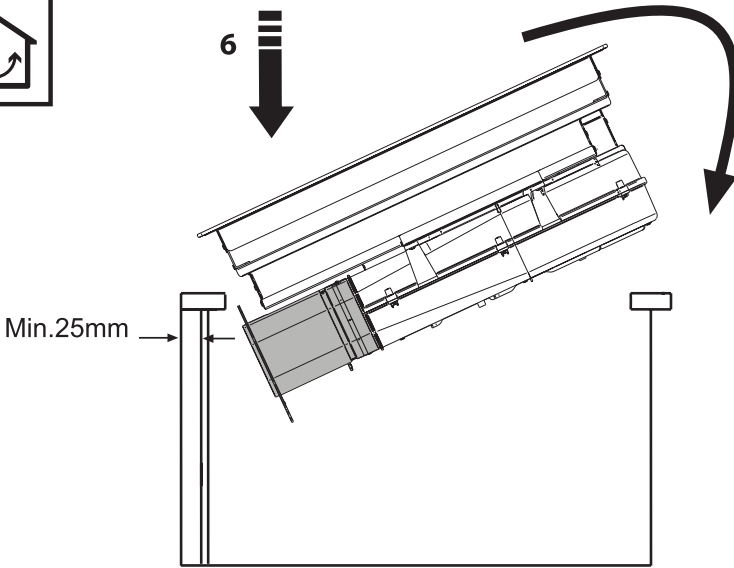

Aderdoorsnede
Aderquerschnitt
Cross sectional area $5 \times 2,5 \text{ mm}^2$
Fil diamètre

only NL / alleen NL

1

2

360°

Controleer de correcte werking van het toestel.
Vérifier le bon fonctionnement de l'appareil.
Überprüfen Sie die korrekte Funktion des Geräts.
Verify the correct functioning of the appliance.