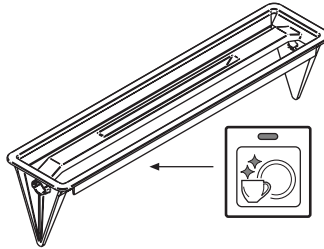

Aderdoorsnede
Aderquerschnitt
Cross sectional area $5 \times 2,5 \text{ mm}^2$
Fil diamètre

only NL / alleen NL

1

2

360°

Controleer de correcte werking van het toestel.
Vérifier le bon fonctionnement de l'appareil.
Überprüfen Sie die korrekte Funktion des Geräts.
Verify the correct functioning of the appliance.