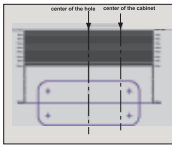

Recirculation
HF4003
HD2009
HD2012
HD1001

OK!

Hob: 2-2N: 220-240V - 50/60 Hz - 7.6 kW
2N: 380-415V - 50/60 Hz - 7.6 kW
1N: 220-240V - 50/60 Hz - 7.6 kW
1N: 220-240V - 50/60 Hz - 3.7 kW

Vrije ruimte rondom toestel
Freier Raum rundum das Gerät
Free space around appliance
Espace libre autour de l'appareil