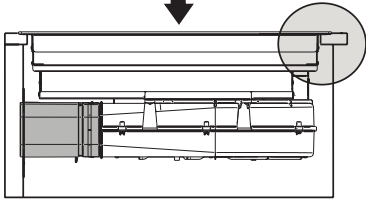

A (mm) B (mm) C (mm)
 min. 550 min. 40 min. 25

Flush top installation

Standard installation

Top glass

Top glass

3N 380-415V 50/60Hz - 3x 16A ≡

- 3 fase - 1 nul
- 3 phases - 1 neutral
- 3 Phasen - 1 Nullanschluss
- 3 phases et 1 neutre