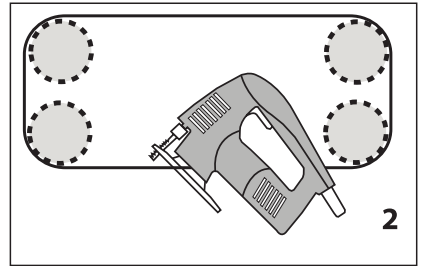

A (mm) B (mm) C (mm)
 min. 550 min. 40 min. 25

Flush top installation

Standard installation

Top glass

Top glass

3N 380-415V 50/60Hz - 3x 16A ≡

- 3 fase - 1 nul
- 3 phases - 1 neutral
- 3 Phasen - 1 Nullanschluss
- 3 phases et 1 neutre

Aderdoorsnede
Aderquerschnitt
Cross sectional area $5 \times 2,5 \text{ mm}^2$
Fil diamètre

1N 220-240V 50/60Hz - 1x 32A ≡

- 1 fase - 1 nul
- 1 phase - 1 neutral
- 1 Phase - 1 Nullanschluss
- 1 phase et 1 neutre

Aderdoorsnede
Aderquerschnitt
Cross sectional area $3 \times 4 \text{ mm}^2$
Fil diamètre

2-2N 230V 50Hz - 2x 16A ≡

- 2 fase - 2 nullen
- 2 phases - 2 neutral
- 2 Phasen - 2 Nullanschlüsse
- 2 phases et 2 neutres