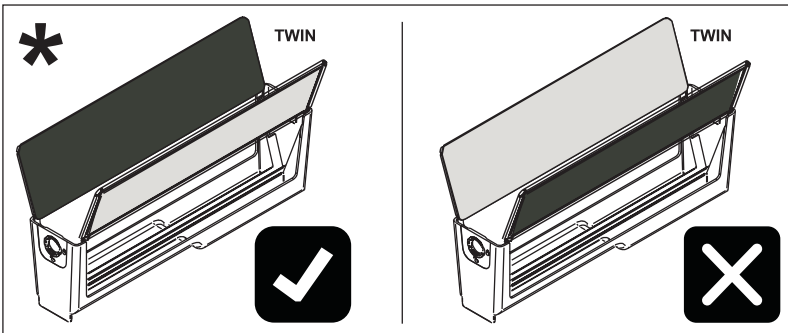

Aderdoorsnede
Aderquerschnitt
Cross sectional area $5 \times 2,5 \text{ mm}^2$
Fil diamètre

only NL / alleen NL

1

2

360°

Controleer de correcte werking van het toestel.
Vérifier le bon fonctionnement de l'appareil.
Überprüfen Sie die korrekte Funktion des Geräts.
Verify the correct functioning of the appliance.