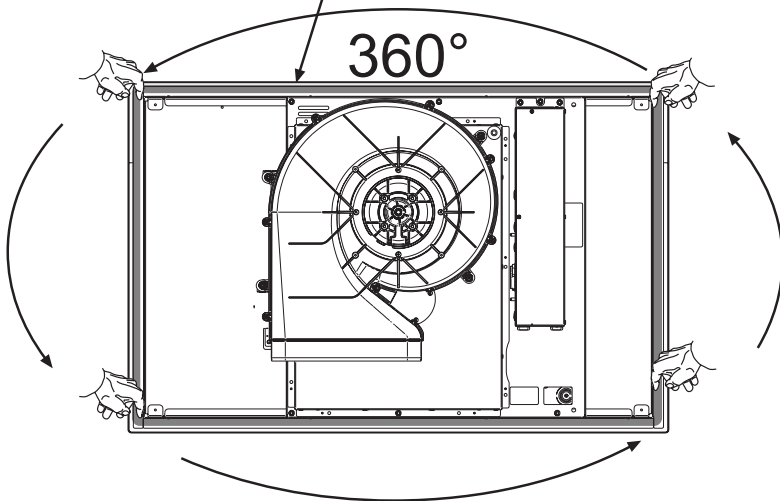

Aderdoorsnede
Aderquerschnitt
Cross sectional area $5 \times 2,5 \text{ mm}^2$
Fil diamètre

only NL / alleen NL

1

2

360°

Controleer de correcte werking van het toestel.
Vérifier le bon fonctionnement de l'appareil.
Überprüfen Sie die korrekte Funktion des Geräts.
Verify the correct functioning of the appliance.