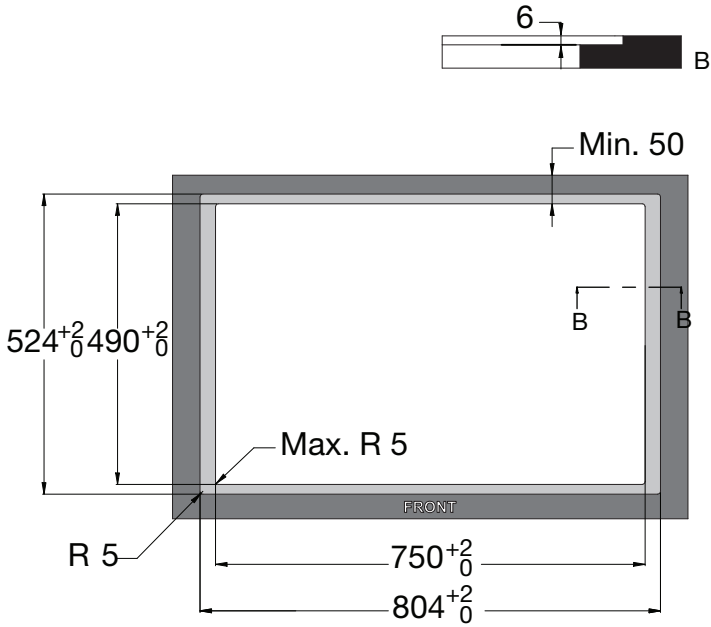

A (mm) B (mm) C (mm)
 min. 550 min. 40 min. 25

Flush top installation

Standard installation

Top glass

Top glass

3N 380-415V 50/60Hz - 3x 16A ≡

- 3 fase - 1 nul
- 3 phases - 1 neutral
- 3 Phasen - 1 Nullanschluss
- 3 phases et 1 neutre

Aderdoorsnede
Aderquerschnitt
Cross sectional area $5 \times 2,5 \text{ mm}^2$
Fil diamètre

1N 220-240V 50/60Hz - 1x 32A ≡

- 1 fase - 1 nul
- 1 phase - 1 neutral
- 1 Phase - 1 Nullanschluss
- 1 phase et 1 neutre

Aderdoorsnede
Aderquerschnitt
Cross sectional area $3 \times 4 \text{ mm}^2$
Fil diamètre

2-2N 230V 50Hz - 2x 16A ≡

- 2 fase - 2 nullen
- 2 phases - 2 neutral
- 2 Phasen - 2 Nullanschlüsse
- 2 phases et 2 neutres

Aderdoorsnede
Aderquerschnitt
Cross sectional area $5 \times 2,5 \text{ mm}^2$
Fil diamètre

only NL / alleen NL

1

2

360°

Controleer de correcte werking van het toestel.
Vérifier le bon fonctionnement de l'appareil.
Überprüfen Sie die korrekte Funktion des Geräts.
Verify the correct functioning of the appliance.