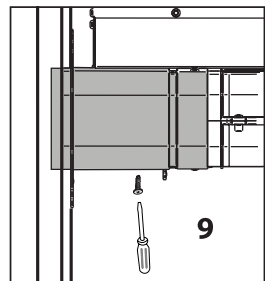

Aderdoorsnede
Aderquerschnitt
Cross sectional area $5 \times 2,5 \text{ mm}^2$
Fil diamètre

only NL / alleen NL

1

2

360°

Controleer de correcte werking van het toestel.
Vérifier le bon fonctionnement de l'appareil.
Überprüfen Sie die korrekte Funktion des Geräts.
Verify the correct functioning of the appliance.