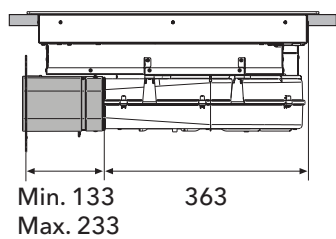

A (mm) B (mm) C (mm)
 min. 550 min. 40 min. 25

Flush top installation

Standard installation

Top glass

Top glass

3N 380-415V 50/60Hz - 3x 16A ≡

- 3 fase - 1 nul
- 3 phases - 1 neutral
- 3 Phasen - 1 Nullanschluss
- 3 phases et 1 neutre