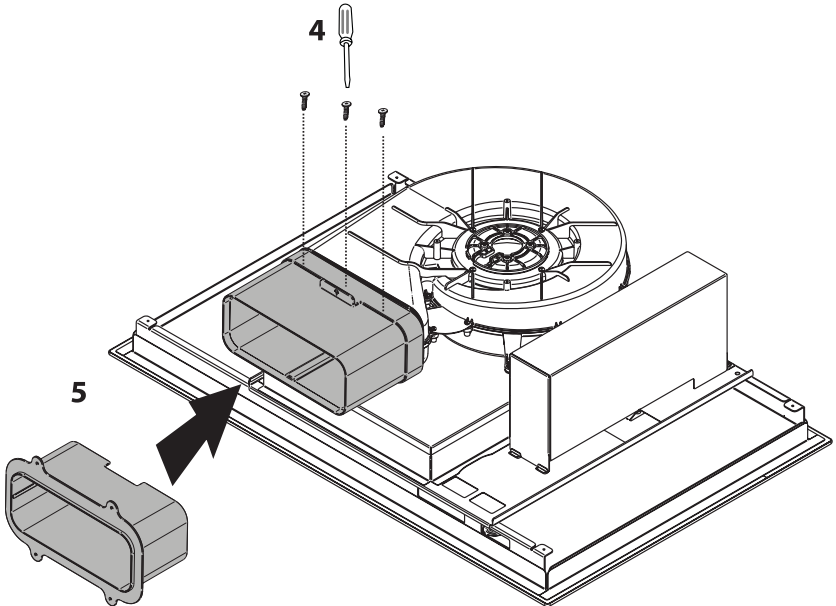

Aderdoorsnede
Aderquerschnitt
Cross sectional area $5 \times 2,5 \text{ mm}^2$
Fil diamètre

only NL / alleen NL

1

2

360°

Controleer de correcte werking van het toestel.
Vérifier le bon fonctionnement de l'appareil.
Überprüfen Sie die korrekte Funktion des Geräts.
Verify the correct functioning of the appliance.