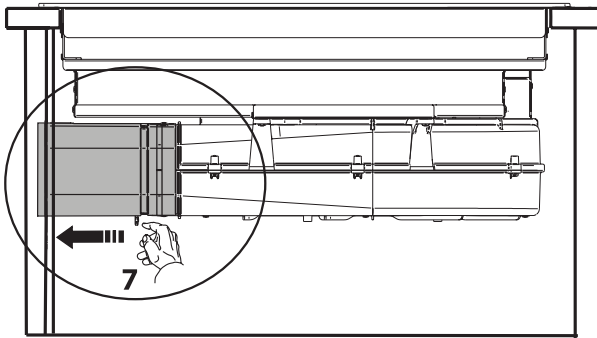

Aderdoorsnede
Aderquerschnitt
Cross sectional area $5 \times 2,5 \text{ mm}^2$
Fil diamètre

only NL / alleen NL

1

2

360°

Controleer de correcte werking van het toestel.
Vérifier le bon fonctionnement de l'appareil.
Überprüfen Sie die korrekte Funktion des Geräts.
Verify the correct functioning of the appliance.