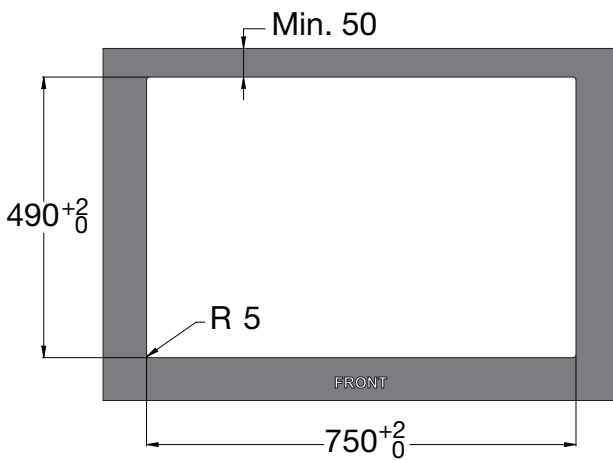

A (mm) B (mm) C (mm)
 min. 550 min. 40 min. 25

Flush top installation

Standard installation

Top glass

Top glass

3N 380-415V 50/60Hz - 3x 16A ≡

- 3 fase - 1 nul
- 3 phases - 1 neutral
- 3 Phasen - 1 Nullanschluss
- 3 phases et 1 neutre

Aderdoorsnede
Aderquerschnitt
Cross sectional area $5 \times 2,5 \text{ mm}^2$
Fil diamètre

1N 220-240V 50/60Hz - 1x 32A ≡

- 1 fase - 1 nul
- 1 phase - 1 neutral
- 1 Phase - 1 Nullanschluss
- 1 phase et 1 neutre

Aderdoorsnede
Aderquerschnitt
Cross sectional area $3 \times 4 \text{ mm}^2$
Fil diamètre

2-2N 230V 50Hz - 2x 16A ≡

- 2 fase - 2 nullen
- 2 phases - 2 neutral
- 2 Phasen - 2 Nullanschlüsse
- 2 phases et 2 neutres

Aderdoorsnede
Aderquerschnitt
Cross sectional area $5 \times 2,5 \text{ mm}^2$
Fil diamètre

only NL / alleen NL

1

2

360°

Controleer de correcte werking van het toestel.
Vérifier le bon fonctionnement de l'appareil.
Überprüfen Sie die korrekte Funktion des Geräts.
Verify the correct functioning of the appliance.