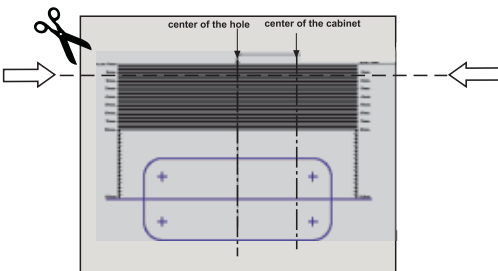

A (mm) B (mm) C (mm)
 min. 550 min. 40 min. 25

Flush top installation

Standard installation

Top glass

Top glass

3N 380-415V 50/60Hz - 3x 16A ≡

- 3 fase - 1 nul
- 3 phases - 1 neutral
- 3 Phasen - 1 Nullanschluss
- 3 phases et 1 neutre

Aderdoorsnede
Aderquerschnitt
Cross sectional area $5 \times 2,5 \text{ mm}^2$
Fil diamètre

1N 220-240V 50/60Hz - 1x 32A ≡

- 1 fase - 1 nul
- 1 phase - 1 neutral
- 1 Phase - 1 Nullanschluss
- 1 phase et 1 neutre

Aderdoorsnede
Aderquerschnitt
Cross sectional area $3 \times 4 \text{ mm}^2$
Fil diamètre

2-2N 230V 50Hz - 2x 16A ≡

- 2 fase - 2 nullen
- 2 phases - 2 neutral
- 2 Phasen - 2 Nullanschlüsse
- 2 phases et 2 neutres