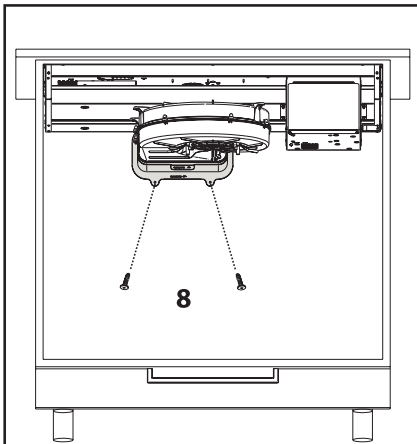

Aderdoorsnede
Aderquerschnitt
Cross sectional area $5 \times 2,5 \text{ mm}^2$
Fil diamètre

only NL / alleen NL

1

2

360°

Controleer de correcte werking van het toestel.
Vérifier le bon fonctionnement de l'appareil.
Überprüfen Sie die korrekte Funktion des Geräts.
Verify the correct functioning of the appliance.