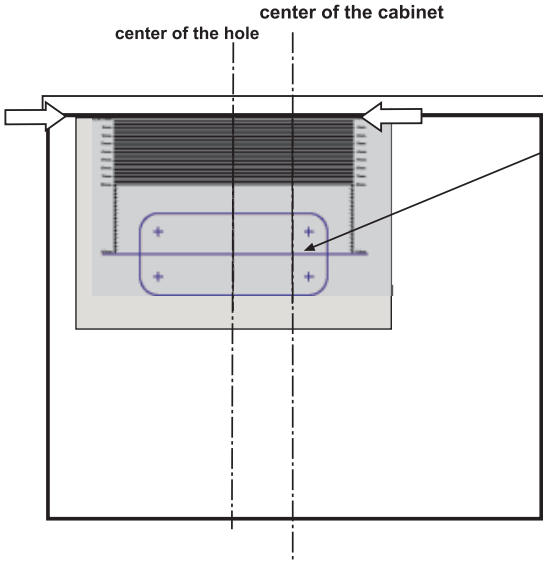

A (mm) B (mm) C (mm)
 min. 550 min. 40 min. 25

Flush top installation

Standard installation

Top glass

Top glass

3N 380-415V 50/60Hz - 3x 16A ≡

- 3 fase - 1 nul
- 3 phases - 1 neutral
- 3 Phasen - 1 Nullanschluss
- 3 phases et 1 neutre

Aderdoorsnede
Aderquerschnitt
Cross sectional area $5 \times 2,5 \text{ mm}^2$
Fil diamètre

1N 220-240V 50/60Hz - 1x 32A ≡

- 1 fase - 1 nul
- 1 phase - 1 neutral
- 1 Phase - 1 Nullanschluss
- 1 phase et 1 neutre

Aderdoorsnede
Aderquerschnitt
Cross sectional area $3 \times 4 \text{ mm}^2$
Fil diamètre

2-2N 230V 50Hz - 2x 16A ≡

- 2 fase - 2 nullen
- 2 phases - 2 neutral
- 2 Phasen - 2 Nullanschlüsse
- 2 phases et 2 neutres