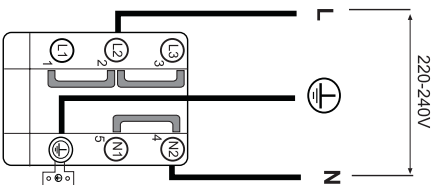

A (mm) B (mm) C (mm)
 min. 550 min. 40 min. 25

Flush top installation

Standard installation

Top glass

Top glass

3N 380-415V 50/60Hz - 3x 16A ≡

- 3 fase - 1 nul
- 3 phases - 1 neutral
- 3 Phasen - 1 Nullanschluss
- 3 phases et 1 neutre

Aderdoorsnede
Aderquerschnitt
Cross sectional area $5 \times 2,5 \text{ mm}^2$
Fil diamètre

1N 220-240V 50/60Hz - 1x 32A ≡

- 1 fase - 1 nul
- 1 phase - 1 neutral
- 1 Phase - 1 Nullanschluss
- 1 phase et 1 neutre

Aderdoorsnede
Aderquerschnitt
Cross sectional area $3 \times 4 \text{ mm}^2$
Fil diamètre

2-2N 230V 50Hz - 2x 16A ≡

- 2 fase - 2 nullen
- 2 phases - 2 neutral
- 2 Phasen - 2 Nullanschlüsse
- 2 phases et 2 neutres