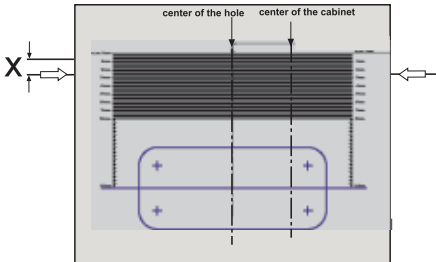

A (mm) B (mm) C (mm)
min. 550 min. 40 min. 25

OPTION A

OPTION B

OPTION C

OPTION D

Flush top installation

	A (mm)	B (mm)
AKI560_...	560	604
AKI580_...	750	804

Standard installation

	A (mm)
AKI560_...	560
AKI580_...	750

Top glass

Top glass

3N 380-415V 50/60Hz - 3x 16A ≡

- 3 fase - 1 nul
- 3 phases - 1 neutral
- 3 Phasen - 1 Nullanschluss
- 3 phases et 1 neutre

Aderdoorsnede
Aderquerschnitt 5x2,5 mm²
Cross sectional area
Fil diamètre

1N 220-240V 50/60Hz - 1x 32A ≡

- 1 fase - 1 nul
- 1 phase - 1 neutral
- 1 Phase - 1 Nullanschluss
- 1 phase et 1 neutre

Aderdoorsnede
Aderquerschnitt 3x4 mm²
Cross sectional area
Fil diamètre

2-2N 230V 50Hz - 2x 16A ≡

- 2 fase - 2 nullen
- 2 phases - 2 neutral
- 2 Phasen - 2 Nullanschlusse
- 2 phases et 2 neutres

Aderdoorsnede
Aderquerschnitt 5x2,5 mm²
Cross sectional area
Fil diamètre

only NL / alleen NL

1

2

360°

Controleer de correcte werking van het toestel.
Vérifier le bon fonctionnement de l'appareil.
Überprüfen Sie die korrekte Funktion des Geräts.
Verify the correct functioning of the appliance.