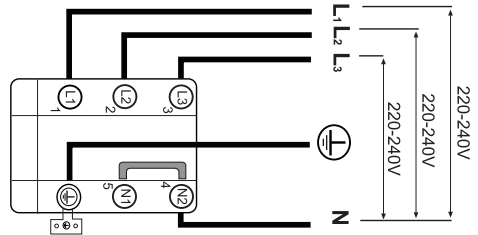

A (mm) B (mm) C (mm)
min. 550 min. 40 min. 25

OPTION A

OPTION B

OPTION C

OPTION D

Flush top installation

	A (mm)	B (mm)
AKI560_...	560	604
AKI580_...	750	804

Standard installation

	A (mm)
AKI560_...	560
AKI580_...	750

Top glass

Top glass

3N 380-415V 50/60Hz - 3x 16A ≡

- 3 fase - 1 nul
- 3 phases - 1 neutral
- 3 Phasen - 1 Nullanschluss
- 3 phases et 1 neutre

Aderdoorsnede
Aderquerschnitt 5x2,5 mm²
Cross sectional area
Fil diamètre

1N 220-240V 50/60Hz - 1x 32A ≡

- 1 fase - 1 nul
- 1 phase - 1 neutral
- 1 Phase - 1 Nullanschluss
- 1 phase et 1 neutre

Aderdoorsnede
Aderquerschnitt 3x4 mm²
Cross sectional area
Fil diamètre

2-2N 230V 50Hz - 2x 16A ≡

- 2 fase - 2 nullen
- 2 phases - 2 neutral
- 2 Phasen - 2 Nullanschlusse
- 2 phases et 2 neutres

Aderdoorsnede
Aderquerschnitt 5x2,5 mm²
Cross sectional area
Fil diamètre

only NL / alleen NL

1

2

360°

Controleer de correcte werking van het toestel.
Vérifier le bon fonctionnement de l'appareil.
Überprüfen Sie die korrekte Funktion des Geräts.
Verify the correct functioning of the appliance.