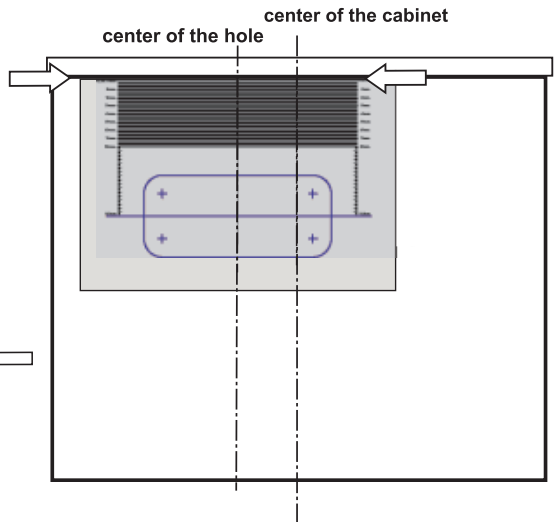

	A (mm)
AKI560_...	560
AKI580_...	750

Top glass

Top glass

3N 380-415V 50/60Hz - 3x 16A ≡

- 3 fase - 1 nul
- 3 phases - 1 neutral
- 3 Phasen - 1 Nullanschluss
- 3 phases et 1 neutre

Aderdoorsnede
Aderquerschnitt 5x2,5 mm²
Cross sectional area
Fil diamètre

1N 220-240V 50/60Hz - 1x 32A ≡

- 1 fase - 1 nul
- 1 phase - 1 neutral
- 1 Phase - 1 Nullanschluss
- 1 phase et 1 neutre

Aderdoorsnede
Aderquerschnitt 3x4 mm²
Cross sectional area
Fil diamètre

2-2N 230V 50Hz - 2x 16A ≡

- 2 fase - 2 nullen
- 2 phases - 2 neutral
- 2 Phasen - 2 Nullanschlusse
- 2 phases et 2 neutres

Aderdoorsnede
Aderquerschnitt 5x2,5 mm²
Cross sectional area
Fil diamètre

only NL / alleen NL

1

2

360°

Controleer de correcte werking van het toestel.
Vérifier le bon fonctionnement de l'appareil.
Überprüfen Sie die korrekte Funktion des Geräts.
Verify the correct functioning of the appliance.