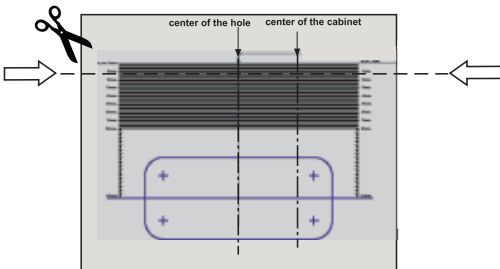

A (mm) B (mm) C (mm)
min. 550 min. 40 min. 25

OPTION A

OPTION B

OPTION C

OPTION D

Flush top installation

	A (mm)	B (mm)
AKI560_...	560	604
AKI580_...	750	804

Standard installation

	A (mm)
AKI560_...	560
AKI580_...	750

Top glass

Top glass

3N 380-415V 50/60Hz - 3x 16A ≡

- 3 fase - 1 nul
- 3 phases - 1 neutral
- 3 Phasen - 1 Nullanschluss
- 3 phases et 1 neutre

Aderdoorsnede
Aderquerschnitt 5x2,5 mm²
Cross sectional area
Fil diamètre

1N 220-240V 50/60Hz - 1x 32A ≡

- 1 fase - 1 nul
- 1 phase - 1 neutral
- 1 Phase - 1 Nullanschluss
- 1 phase et 1 neutre

Aderdoorsnede
Aderquerschnitt 3x4 mm²
Cross sectional area
Fil diamètre

2-2N 230V 50Hz - 2x 16A ≡

- 2 fase - 2 nullen
- 2 phases - 2 neutral
- 2 Phasen - 2 Nullanschlusse
- 2 phases et 2 neutres

Aderdoorsnede
Aderquerschnitt 5x2,5 mm²
Cross sectional area
Fil diamètre

only NL / alleen NL

1

2

360°

Controleer de correcte werking van het toestel.
Vérifier le bon fonctionnement de l'appareil.
Überprüfen Sie die korrekte Funktion des Geräts.
Verify the correct functioning of the appliance.