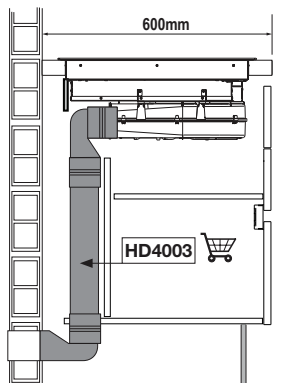

A (mm) B (mm) C (mm)
min. 550 min. 40 min. 25

OPTION A

OPTION B

OPTION C

OPTION D

Flush top installation

	A (mm)	B (mm)
AKI560_...	560	604
AKI580_...	750	804

Standard installation