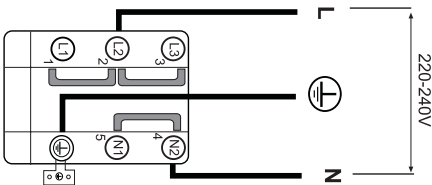

1N 220-240V 50/60Hz - 1x 32A ≡

- 1 fase - 1 nul
- 1 phase - 1 neutral
- 1 Phase - 1 Nullanschluss
- 1 phase et 1 neutre

Aderdoorsnede
Aderquerschnitt 3x4 mm²
Cross sectional area
Fil diamètre