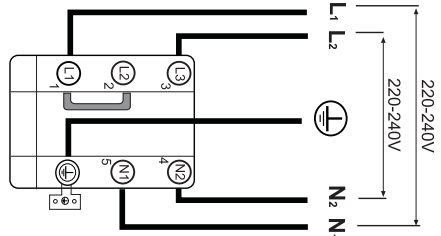

1N 220-240V 50/60Hz - 1x 32A ≡

- 1 fase - 1 nul
- 1 phase - 1 neutral
- 1 Phase - 1 Nullanschluss
- 1 phase et 1 neutre

Aderdoorsnede
Aderquerschnitt 3x4 mm²
Cross sectional area
Fil diamètre

2-2N 230V 50Hz - 2x 16A ≡

- 2 fase - 2 nullen
- 2 phases - 2 neutral
- 2 Phasen - 2 Nullanschlusse
- 2 phases et 2 neutres

Aderdoorsnede
Aderquerschnitt 5x2,5 mm²
Cross sectional area
Fil diamètre

only NL / alleen NL

1

2

360°

Controleer de correcte werking van het toestel.
Vérifier le bon fonctionnement de l'appareil.
Überprüfen Sie die korrekte Funktion des Geräts.
Verify the correct functioning of the appliance.