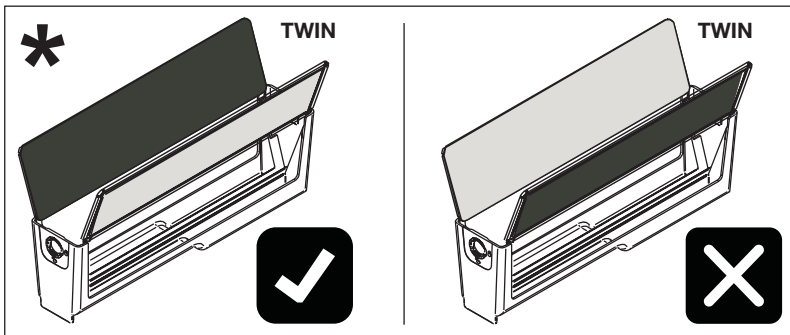

Twin-filters / Twin filters / Filtres « Twin » / Twin-Filter