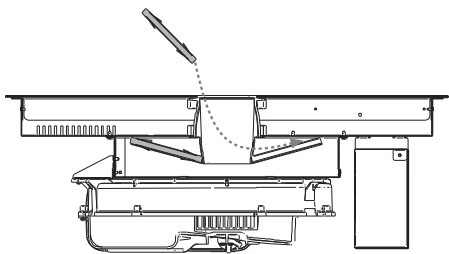

1 ✓ Max. 65°	2 ✓ 1H - Max. 80°
Elke 120 uur Tous les 120 heures Alle 120 Stunden Every 120 hours	Max. 7x HF2031