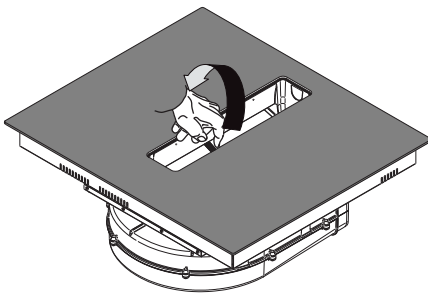

HF2031

Gescheiden geurgilters / Separate odour filters

Filtres anti-odeurs séparés / Separaten Geruchsfilter