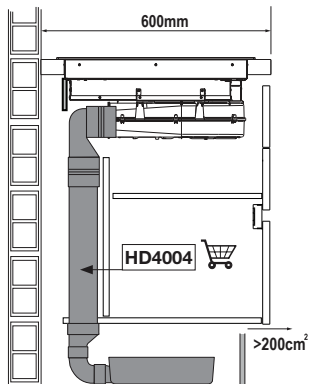

A (mm) B (mm) C (mm)
min. 550 min. 40 min. 25

OPTION A

OPTION B

OPTION C

OPTION D

Flush top installation

	A (mm)	B (mm)
AKI560_...	560	604
AKI580_...	750	804

Standard installation

- 2 fase - 2 nullen
- 2 phases - 2 neutral
- 2 Phasen - 2 Nullanschlusse
- 2 phases et 2 neutres

Aderdoorsnede
Aderquerschnitt 5x2,5 mm²
Cross sectional area
Fil diamètre

only NL / alleen NL

1

2

360°

Controleer de correcte werking van het toestel.
Vérifier le bon fonctionnement de l'appareil.
Überprüfen Sie die korrekte Funktion des Geräts.
Verify the correct functioning of the appliance.