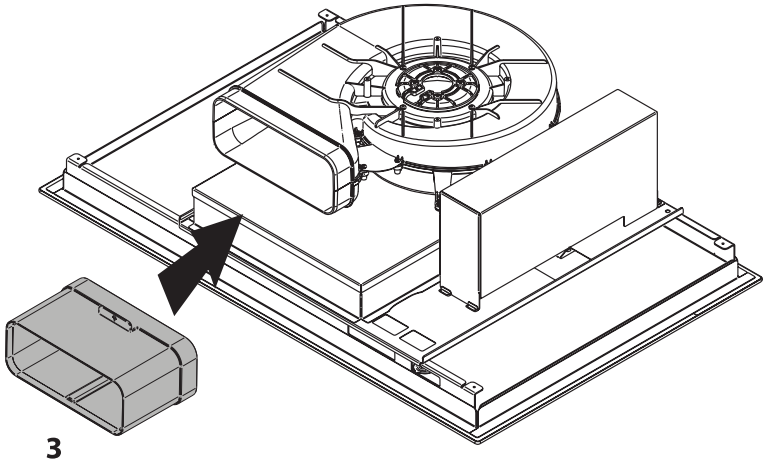

- 2 fase - 2 nullen
- 2 phases - 2 neutral
- 2 Phasen - 2 Nullanschlusse
- 2 phases et 2 neutres

Aderdoorsnede
Aderquerschnitt 5x2,5 mm²
Cross sectional area
Fil diamètre

only NL / alleen NL

1

2

360°

Controleer de correcte werking van het toestel.
Vérifier le bon fonctionnement de l'appareil.
Überprüfen Sie die korrekte Funktion des Geräts.
Verify the correct functioning of the appliance.