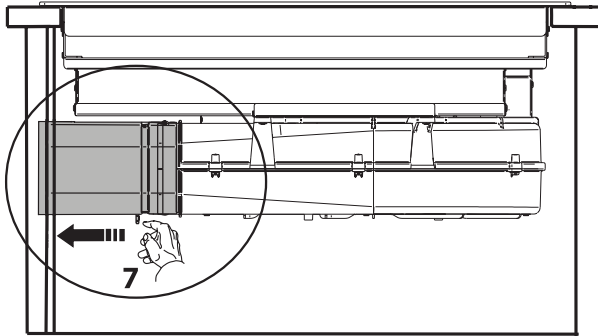

- 2 fase - 2 nullen
- 2 phases - 2 neutral
- 2 Phasen - 2 Nullanschlusse
- 2 phases et 2 neutres

Aderdoorsnede
Aderquerschnitt 5x2,5 mm²
Cross sectional area
Fil diamètre

only NL / alleen NL

1

2

360°

Controleer de correcte werking van het toestel.
Vérifier le bon fonctionnement de l'appareil.
Überprüfen Sie die korrekte Funktion des Geräts.
Verify the correct functioning of the appliance.