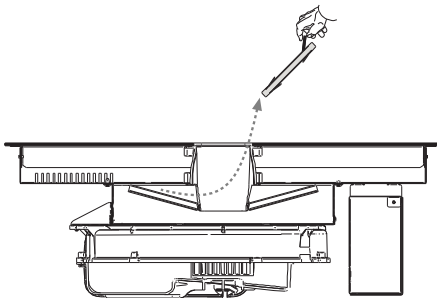

HF2031

Gescheiden geurgilters / Separate odour filters

Filtres anti-odeurs séparés / Separaten Geruchsfilter