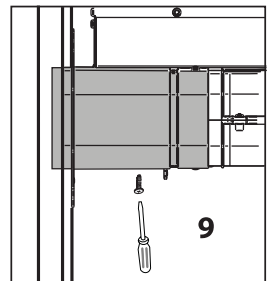

- 2 fase - 2 nullen
- 2 phases - 2 neutral
- 2 Phasen - 2 Nullanschlusse
- 2 phases et 2 neutres

Aderdoorsnede
Aderquerschnitt 5x2,5 mm²
Cross sectional area
Fil diamètre

only NL / alleen NL

1

2

360°

Controleer de correcte werking van het toestel.
Vérifier le bon fonctionnement de l'appareil.
Überprüfen Sie die korrekte Funktion des Geräts.
Verify the correct functioning of the appliance.