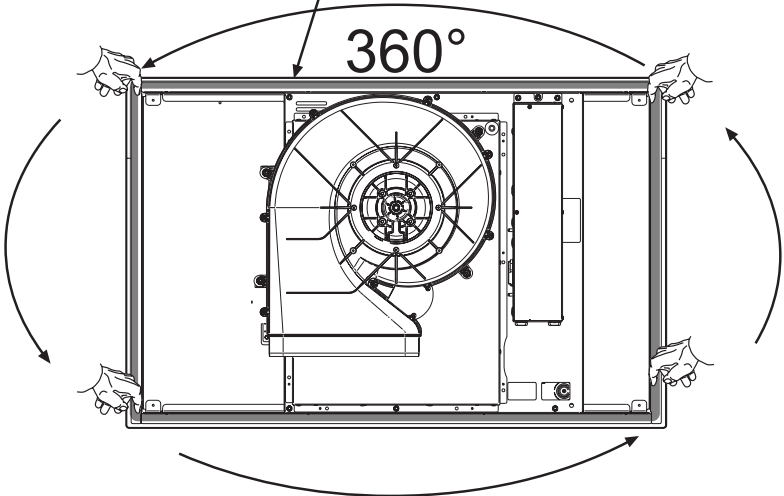

- 2 fase - 2 nullen
- 2 phases - 2 neutral
- 2 Phasen - 2 Nullanschlusse
- 2 phases et 2 neutres

Aderdoorsnede
Aderquerschnitt 5x2,5 mm²
Cross sectional area
Fil diamètre

only NL / alleen NL

1

2

360°

Controleer de correcte werking van het toestel.
Vérifier le bon fonctionnement de l'appareil.
Überprüfen Sie die korrekte Funktion des Geräts.
Verify the correct functioning of the appliance.