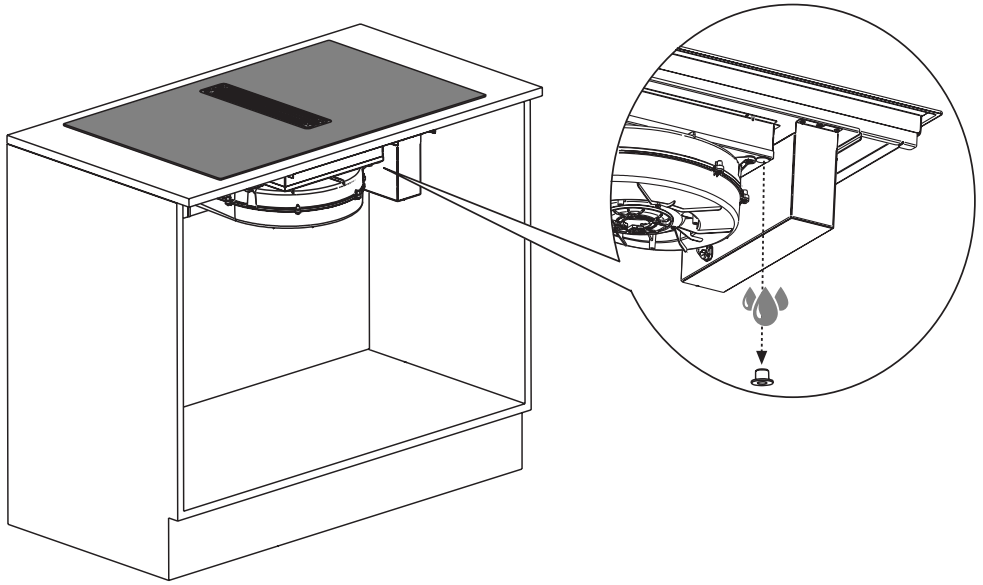

- 2 fase - 2 nullen
- 2 phases - 2 neutral
- 2 Phasen - 2 Nullanschlusse
- 2 phases et 2 neutres

Aderdoorsnede
Aderquerschnitt 5x2,5 mm²
Cross sectional area
Fil diamètre

only NL / alleen NL

1

2

360°

Controleer de correcte werking van het toestel.
Vérifier le bon fonctionnement de l'appareil.
Überprüfen Sie die korrekte Funktion des Geräts.
Verify the correct functioning of the appliance.