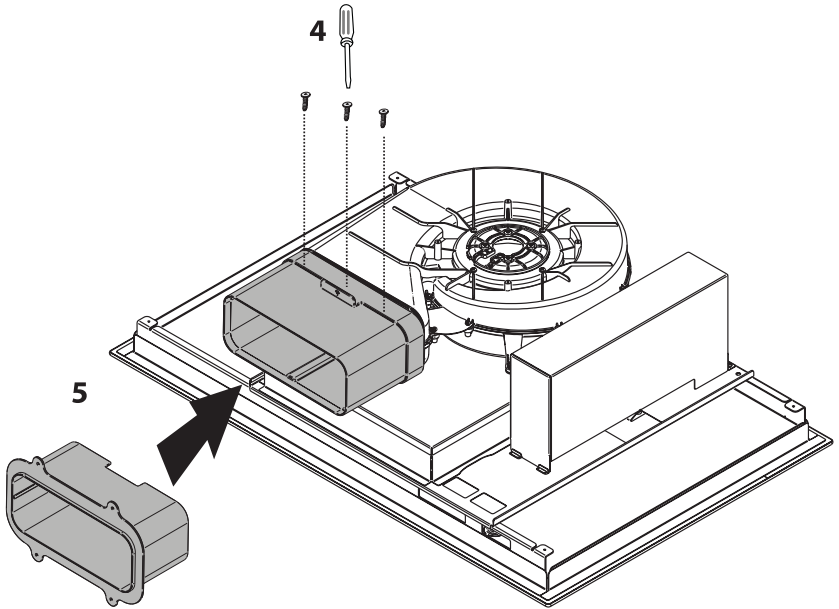

- 2 fase - 2 nullen
- 2 phases - 2 neutral
- 2 Phasen - 2 Nullanschlusse
- 2 phases et 2 neutres

Aderdoorsnede
Aderquerschnitt 5x2,5 mm²
Cross sectional area
Fil diamètre

only NL / alleen NL

1

2

360°

Controleer de correcte werking van het toestel.
Vérifier le bon fonctionnement de l'appareil.
Überprüfen Sie die korrekte Funktion des Geräts.
Verify the correct functioning of the appliance.