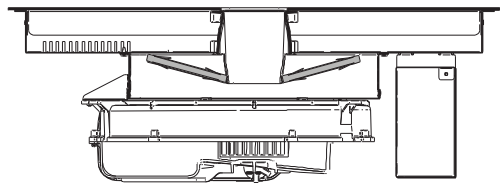

1 ✓ Max. 65°	2 ✓ 1H - Max. 80°
Elke 120 uur Tous les 120 heures Alle 120 Stunden Every 120 hours	Max. 7x HF2031