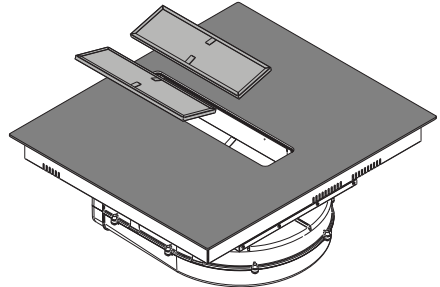

HF2031

Gescheiden geurgilters / Separate odour filters

Filtres anti-odeurs séparés / Separaten Geruchsfilter