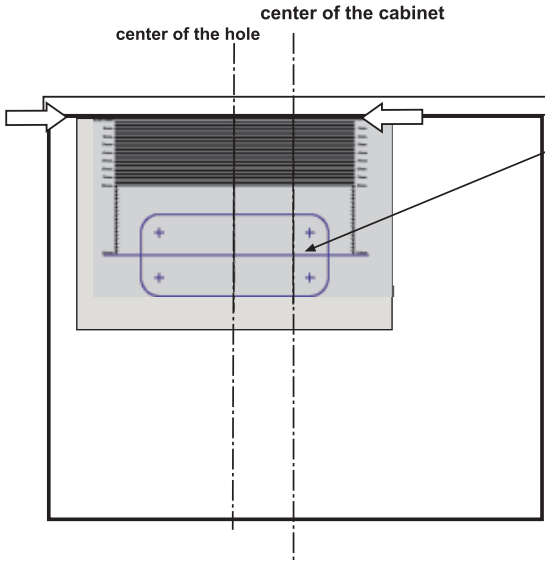

	A (mm)
AKI560_...	560
AKI580_...	750

Top glass

Top glass

3N 380-415V 50/60Hz - 3x 16A ≡

- 3 fase - 1 nul
- 3 phases - 1 neutral
- 3 Phasen - 1 Nullanschluss
- 3 phases et 1 neutre

Aderdoorsnede
Aderquerschnitt 5x2,5 mm²
Cross sectional area
Fil diamètre

- 2 fase - 2 nullen
- 2 phases - 2 neutral
- 2 Phasen - 2 Nullanschlusse
- 2 phases et 2 neutres

Aderdoorsnede
Aderquerschnitt 5x2,5 mm²
Cross sectional area
Fil diamètre

only NL / alleen NL

1

2

360°

Controleer de correcte werking van het toestel.
Vérifier le bon fonctionnement de l'appareil.
Überprüfen Sie die korrekte Funktion des Geräts.
Verify the correct functioning of the appliance.