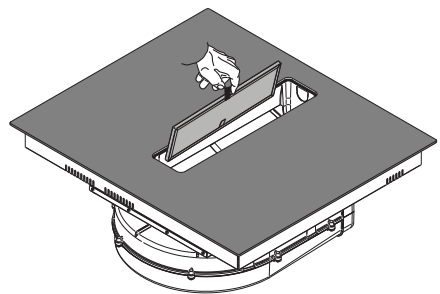

Twin-filters / Twin filters / Filtres « Twin » / Twin-Filter

HF2031

Gescheiden geurgilters / Separate odour filters

Filtres anti-odeurs séparés / Separaten Geruchsfilter

<p>1 ✓</p>  <p>Max. 65°</p>	<p>2 ✓</p>  <p>1H - Max. 80°</p>
<p>Elke 120 uur Tous les 120 heures Alle 120 Stunden Every 120 hours</p>	<p>Max. 7x</p>  <p>HF2031</p>