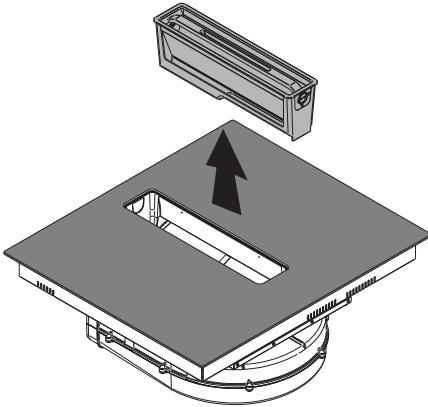

HF2031

Gescheiden geurgilters / Separate odour filters

Filtres anti-odeurs séparés / Separaten Geruchsfilter