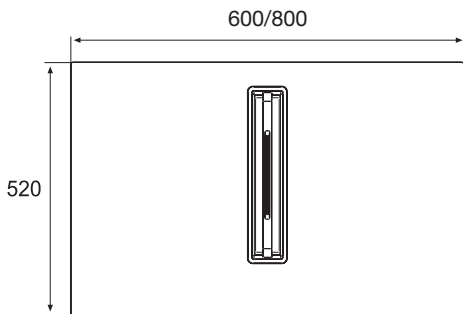

A (mm) B (mm) C (mm)
min. 550 min. 40 min. 25

OPTION A

OPTION B

OPTION C

OPTION D

Flush top installation

	A (mm)	B (mm)
AKI560_...	560	604
AKI580_...	750	804

Standard installation

- 2 fase - 2 nullen
- 2 phases - 2 neutral
- 2 Phasen - 2 Nullanschlusse
- 2 phases et 2 neutres

Aderdoorsnede
Aderquerschnitt 5x2,5 mm²
Cross sectional area
Fil diamètre

only NL / alleen NL

1

2

360°

Controleer de correcte werking van het toestel.
Vérifier le bon fonctionnement de l'appareil.
Überprüfen Sie die korrekte Funktion des Geräts.
Verify the correct functioning of the appliance.