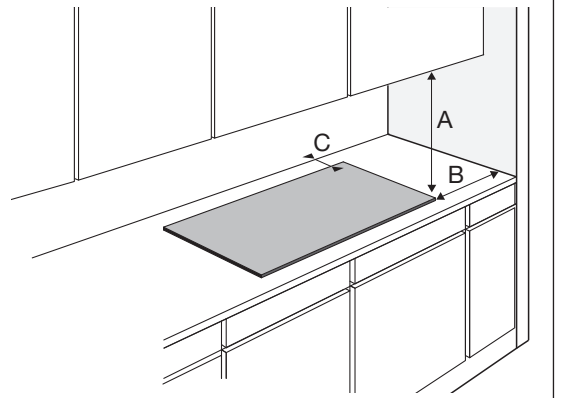

A (mm) B (mm) C (mm)
min. 550 min. 40 min. 25

OPTION A

OPTION B

OPTION C

OPTION D

Flush top installation

	A (mm)	B (mm)
AKI560_...	560	604
AKI580_...	750	804

Standard installation