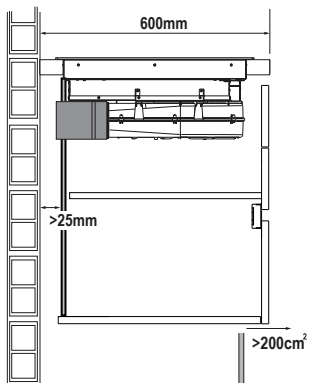

A (mm) B (mm) C (mm)
min. 550 min. 40 min. 25

OPTION A

OPTION B

OPTION C

OPTION D

Flush top installation

	A (mm)	B (mm)
AKI560_...	560	604
AKI580_...	750	804

Standard installation