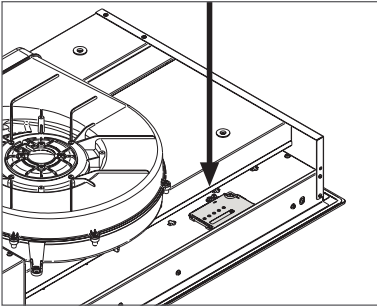

3N 380-415V 50/60Hz - 3x 16A ≡

- 3 fase - 1 nul
- 3 phases - 1 neutral
- 3 Phasen - 1 Nullanschluss
- 3 phases et 1 neutre

Aderdoorsnede
Aderquerschnitt 5x2,5 mm²
Cross sectional area
Fil diamètre

1N 220-240V 50/60Hz - 1x 32A ≡

- 1 fase - 1 nul
- 1 phase - 1 neutral
- 1 Phase - 1 Nullanschluss
- 1 phase et 1 neutre

Aderdoorsnede
Aderquerschnitt 3x4 mm²
Cross sectional area
Fil diamètre

2-2N 230V 50Hz - 2x 16A ≡

- 2 fase - 2 nullen
- 2 phases - 2 neutral
- 2 Phasen - 2 Nullanschlusse
- 2 phases et 2 neutres

Aderdoorsnede
Aderquerschnitt 5x2,5 mm²
Cross sectional area
Fil diamètre

only NL / alleen NL