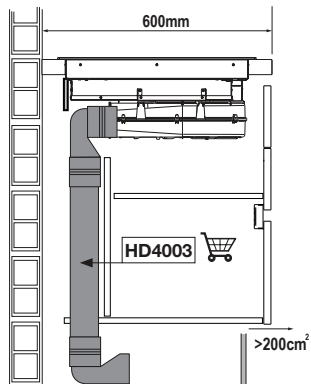

A (mm) B (mm) C (mm)
min. 550 min. 40 min. 25

OPTION A

OPTION B

OPTION C

OPTION D

Flush top installation

	A (mm)	B (mm)
AKI560_...	560	604
AKI580_...	750	804

Standard installation

- 2 fase - 2 nullen
- 2 phases - 2 neutral
- 2 Phasen - 2 Nullanschlusse
- 2 phases et 2 neutres

Aderdoorsnede
Aderquerschnitt 5x2,5 mm²
Cross sectional area
Fil diamètre

only NL / alleen NL

1

2

360°

Controleer de correcte werking van het toestel.
Vérifier le bon fonctionnement de l'appareil.
Überprüfen Sie die korrekte Funktion des Geräts.
Verify the correct functioning of the appliance.