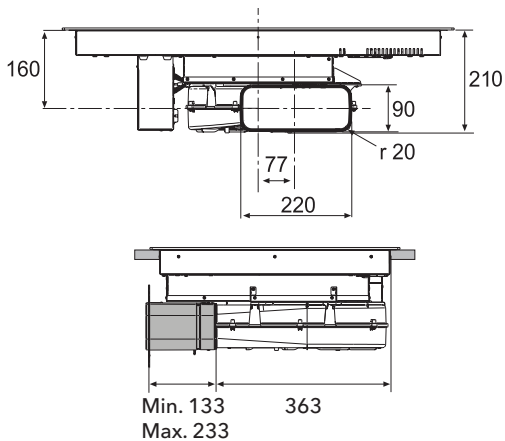

A (mm) B (mm) C (mm)
min. 550 min. 40 min. 25

OPTION A

OPTION B

OPTION C

OPTION D

Flush top installation

	A (mm)	B (mm)
AKI560_...	560	604
AKI580_...	750	804

Standard installation

	A (mm)
AKI560_...	560
AKI580_...	750

Top glass

Top glass

3N 380-415V 50/60Hz - 3x 16A ≡

- 3 fase - 1 nul
- 3 phases - 1 neutral
- 3 Phasen - 1 Nullanschluss
- 3 phases et 1 neutre

Aderdoorsnede
Aderquerschnitt 5x2,5 mm²
Cross sectional area
Fil diamètre

1N 220-240V 50/60Hz - 1x 32A ≡

- 1 fase - 1 nul
- 1 phase - 1 neutral
- 1 Phase - 1 Nullanschluss
- 1 phase et 1 neutre

Aderdoorsnede
Aderquerschnitt 3x4 mm²
Cross sectional area
Fil diamètre

2-2N 230V 50Hz - 2x 16A ≡

- 2 fase - 2 nullen
- 2 phases - 2 neutral
- 2 Phasen - 2 Nullanschlusse
- 2 phases et 2 neutres

Aderdoorsnede
Aderquerschnitt 5x2,5 mm²
Cross sectional area
Fil diamètre

only NL / alleen NL

1

2

360°

Controleer de correcte werking van het toestel.
Vérifier le bon fonctionnement de l'appareil.
Überprüfen Sie die korrekte Funktion des Geräts.
Verify the correct functioning of the appliance.