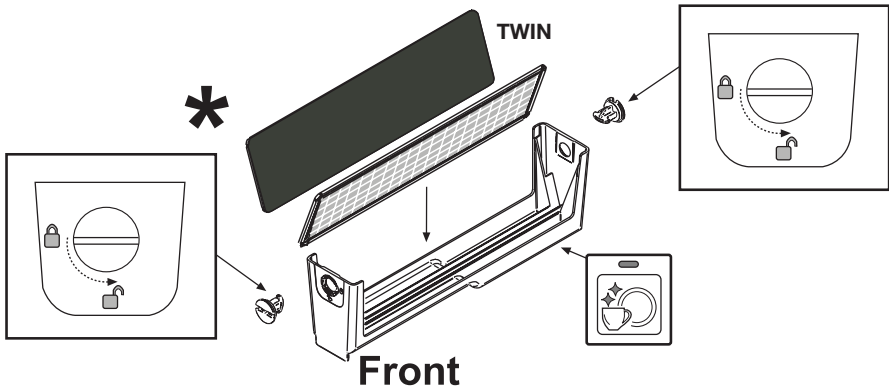

Twin-filters / Twin filters / Filtres « Twin » / Twin-Filter