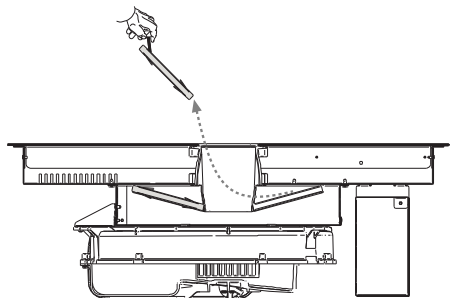

HF2031

Gescheiden geurgilters / Separate odour filters

Filtres anti-odeurs séparés / Separaten Geruchsfilter