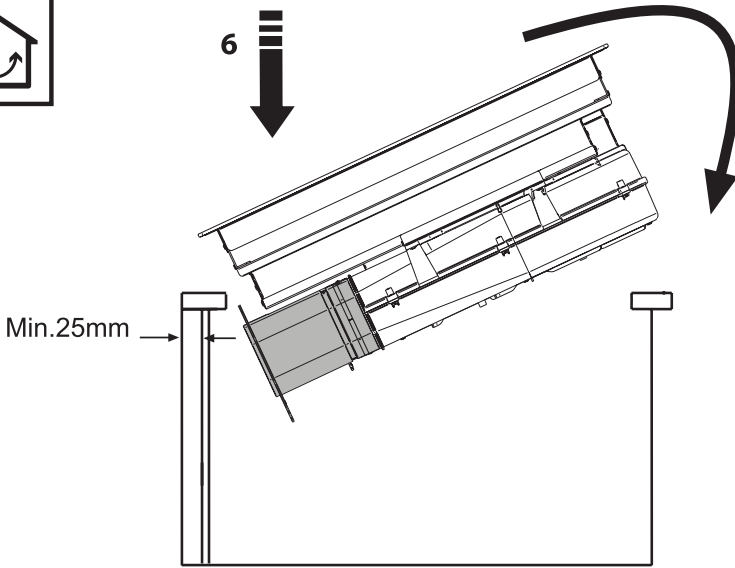

- 2 fase - 2 nullen
- 2 phases - 2 neutral
- 2 Phasen - 2 Nullanschlusse
- 2 phases et 2 neutres

Aderdoorsnede
Aderquerschnitt 5x2,5 mm²
Cross sectional area
Fil diamètre

only NL / alleen NL

1

2

360°

Controleer de correcte werking van het toestel.
Vérifier le bon fonctionnement de l'appareil.
Überprüfen Sie die korrekte Funktion des Geräts.
Verify the correct functioning of the appliance.