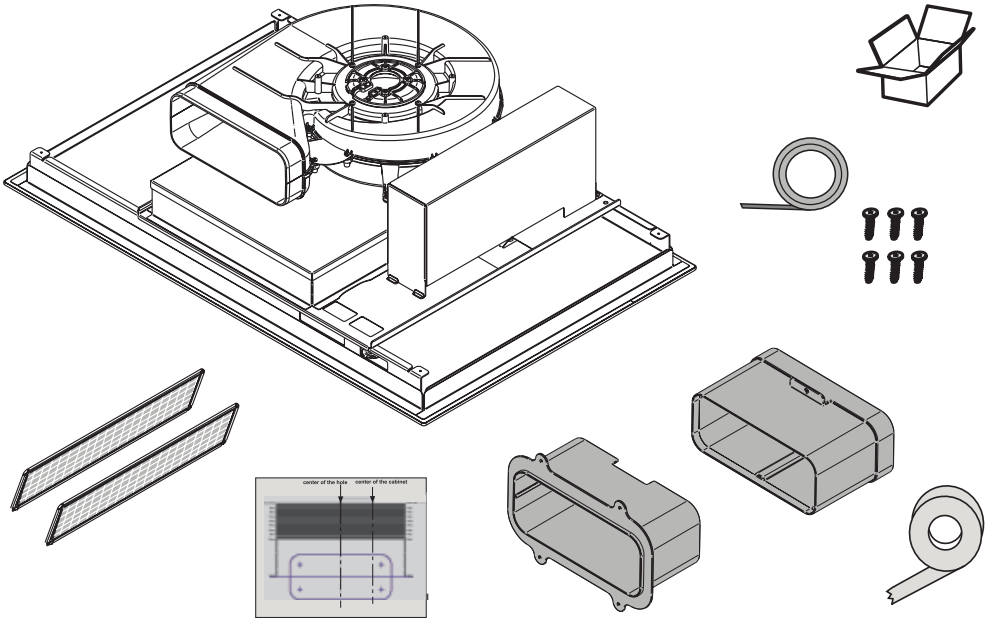

Recirculation
HF2031

OK!

Hob: 2-2N: 220-240V - 50/60 Hz - 7.6 kW
2N: 380-415V - 50/60 Hz - 7.6 kW
1N: 220-240V - 50/60 Hz - 7.6 kW

Vrije ruimte rondom toestel
Freier Raum rundum das Gerät
Free space around appliance
Espace libre autour de l'appareil