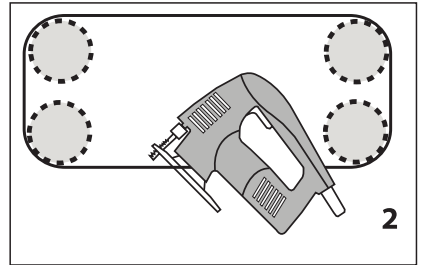

A (mm) B (mm) C (mm)
min. 550 min. 40 min. 25

OPTION A

OPTION B

OPTION C

OPTION D

Flush top installation

	A (mm)	B (mm)
AKI560_...	560	604
AKI580_...	750	804

Standard installation

	A (mm)
AKI560_...	560
AKI580_...	750

Top glass

Top glass

3N 380-415V 50/60Hz - 3x 16A ≡

- 3 fase - 1 nul
- 3 phases - 1 neutral
- 3 Phasen - 1 Nullanschluss
- 3 phases et 1 neutre

Aderdoorsnede
Aderquerschnitt 5x2,5 mm²
Cross sectional area
Fil diamètre

1N 220-240V 50/60Hz - 1x 32A ≡

- 1 fase - 1 nul
- 1 phase - 1 neutral
- 1 Phase - 1 Nullanschluss
- 1 phase et 1 neutre

Aderdoorsnede
Aderquerschnitt 3x4 mm²
Cross sectional area
Fil diamètre

2-2N 230V 50Hz - 2x 16A ≡

- 2 fase - 2 nullen
- 2 phases - 2 neutral
- 2 Phasen - 2 Nullanschlusse
- 2 phases et 2 neutres

Aderdoorsnede
Aderquerschnitt 5x2,5 mm²
Cross sectional area
Fil diamètre

only NL / alleen NL

1

2

360°

Controleer de correcte werking van het toestel.
Vérifier le bon fonctionnement de l'appareil.
Überprüfen Sie die korrekte Funktion des Geräts.
Verify the correct functioning of the appliance.