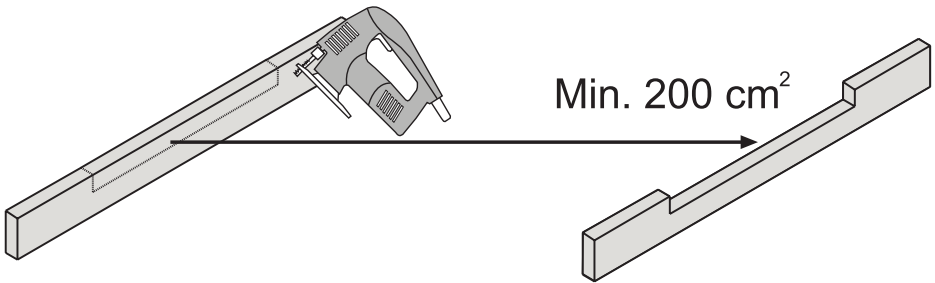

- 2 fase - 2 nullen
- 2 phases - 2 neutral
- 2 Phasen - 2 Nullanschlusse
- 2 phases et 2 neutres

Aderdoorsnede
Aderquerschnitt 5x2,5 mm²
Cross sectional area
Fil diamètre

only NL / alleen NL

1

2

360°

Controleer de correcte werking van het toestel.
Vérifier le bon fonctionnement de l'appareil.
Überprüfen Sie die korrekte Funktion des Geräts.
Verify the correct functioning of the appliance.