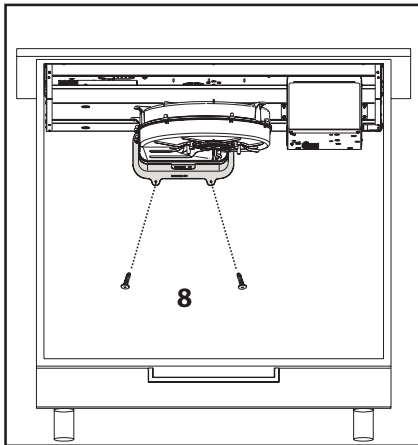

- 2 fase - 2 nullen
- 2 phases - 2 neutral
- 2 Phasen - 2 Nullanschlusse
- 2 phases et 2 neutres

Aderdoorsnede
Aderquerschnitt 5x2,5 mm²
Cross sectional area
Fil diamètre

only NL / alleen NL

1

2

360°

Controleer de correcte werking van het toestel.
Vérifier le bon fonctionnement de l'appareil.
Überprüfen Sie die korrekte Funktion des Geräts.
Verify the correct functioning of the appliance.