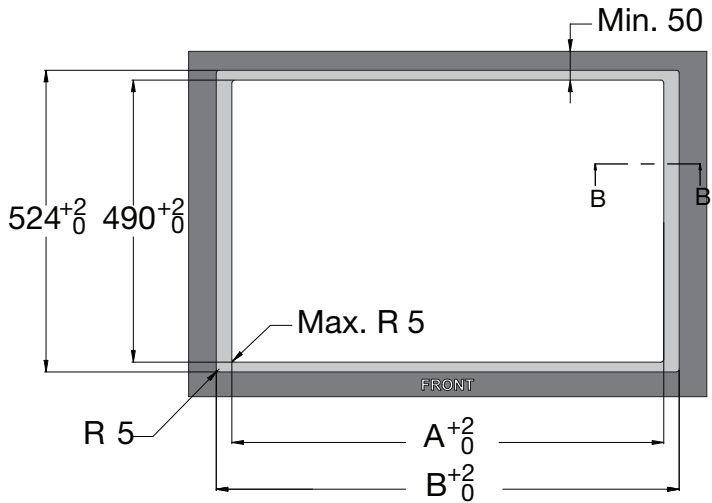

A (mm) B (mm) C (mm)
min. 550 min. 40 min. 25

OPTION A

OPTION B

OPTION C

OPTION D

Flush top installation

	A (mm)	B (mm)
AKI560_...	560	604
AKI580_...	750	804

Standard installation

- 2 fase - 2 nullen
- 2 phases - 2 neutral
- 2 Phasen - 2 Nullanschlusse
- 2 phases et 2 neutres

Aderdoorsnede
Aderquerschnitt 5x2,5 mm²
Cross sectional area
Fil diamètre

only NL / alleen NL

1

2

360°

Controleer de correcte werking van het toestel.
Vérifier le bon fonctionnement de l'appareil.
Überprüfen Sie die korrekte Funktion des Geräts.
Verify the correct functioning of the appliance.