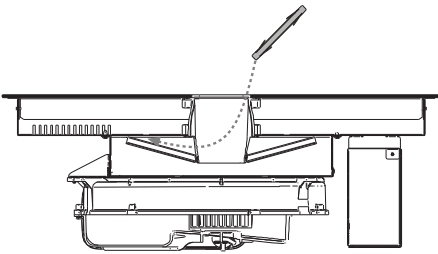

1 ✓ Max. 65°	2 ✓ 1H - Max. 80°
Elke 120 uur Tous les 120 heures Alle 120 Stunden Every 120 hours	Max. 7x HF2031