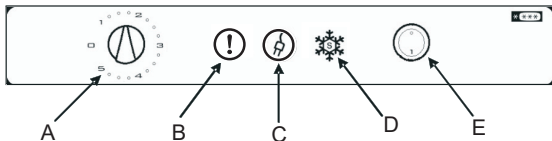

Bediening

Instellen van de thermostaat

- A. Thermostaat knop
- B. Alarm
- C. Aan / uit
- D. Supervries controlelampje
- E. Supervriesknop