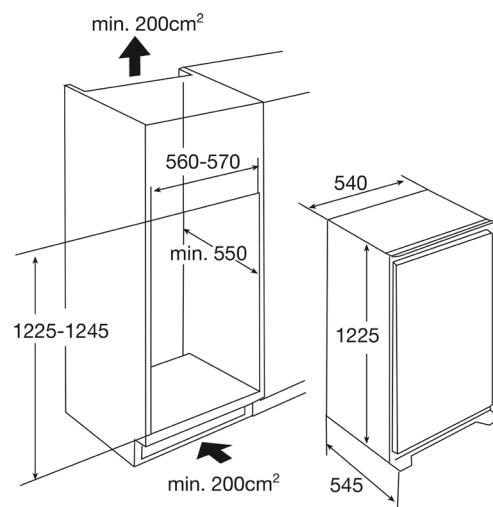

AK2122DA GEÏNTEGREERDE DOD KOELKAST (122 CM)

- netto volume koelgedeelte 204 liter
 - automatische ontdooiing
 - deur met verwisselbare draairichting
 - 5 glazen legplateaus met lekrand
 - montage d.m.v. keukendeur-op-deur (dod)
 - zelfsluitend bij deuropening <math>< 15^\circ</math>
 - variabele deurindeling
-
- buitenmaten (hxbxd) 1225 x 540 x 545 mm
 - aansluitwaarde 146 W
 - verbruik per 24 uur 0,36 kWh
 - energieklassen A+
 - geluidsniveau 39 dB(A)