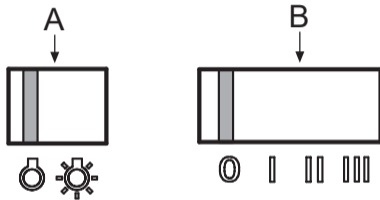

Beschrijving

- A In/uitschakelen verlichting
- B In/uitschakelen + ventilatorstanden 1, 2, of 3