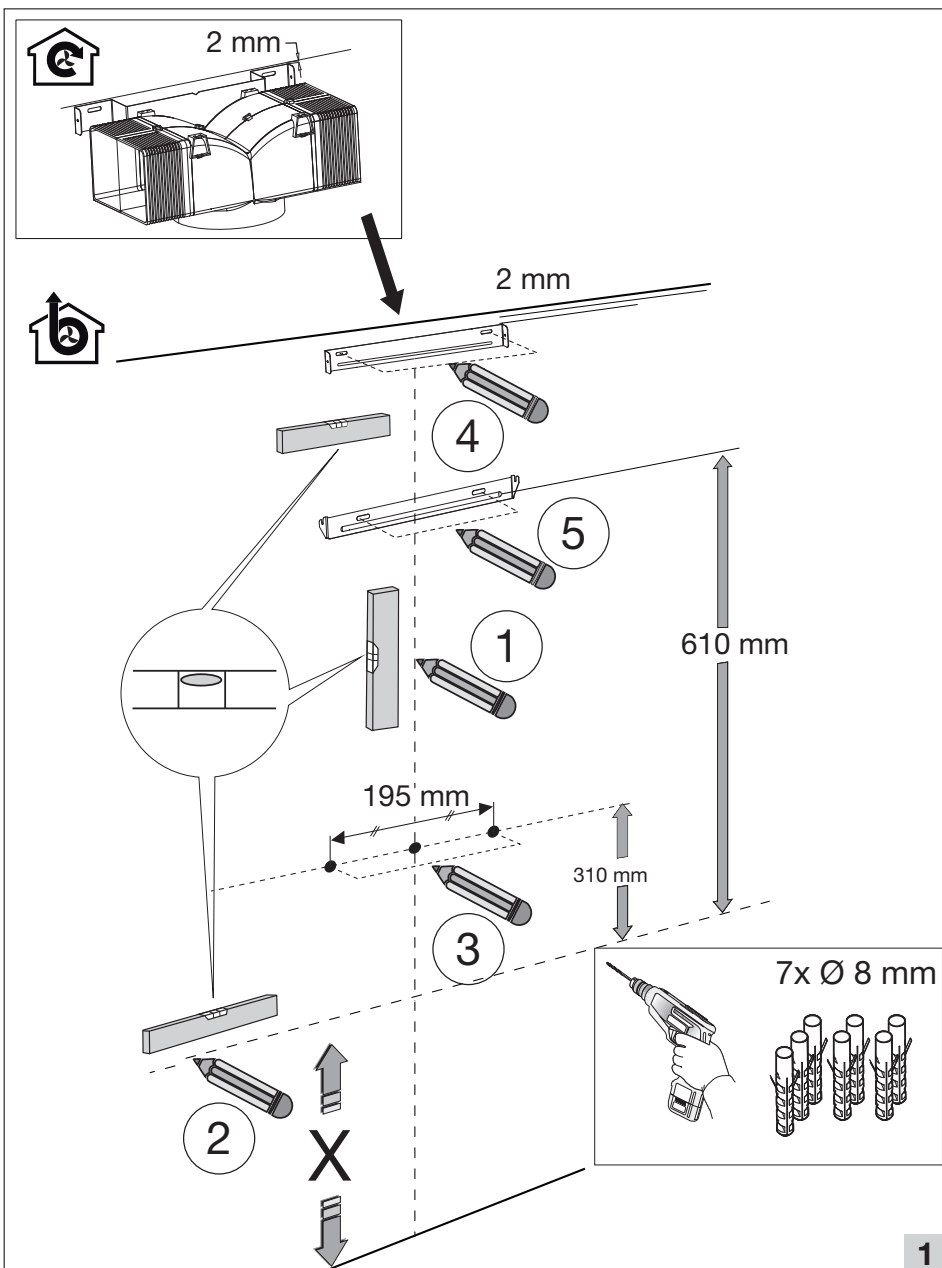

Voor gebruik moet u de afzuigkap
Cooker hood
Dunstabzuaphaube
Hotte aspirante

V/W/Hz ? →

916835