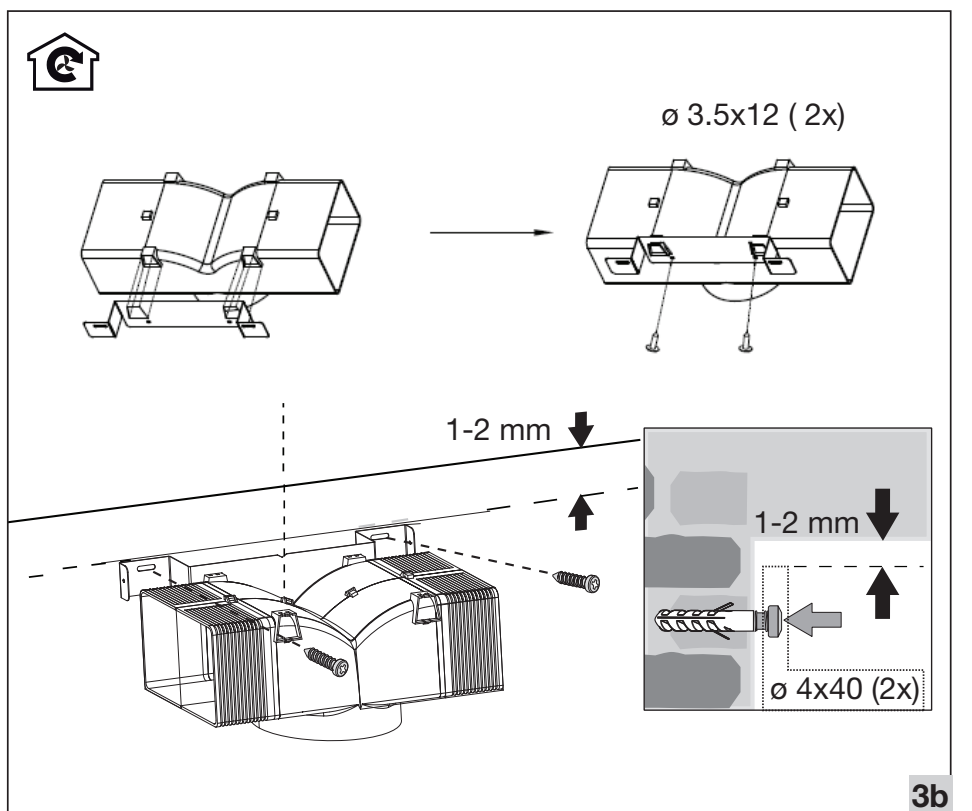

Voor gebruik moet u de afzuigkap
Cooker hood
Dunstabzuaphaube
Hotte aspirante

V/W/Hz ? →

916835