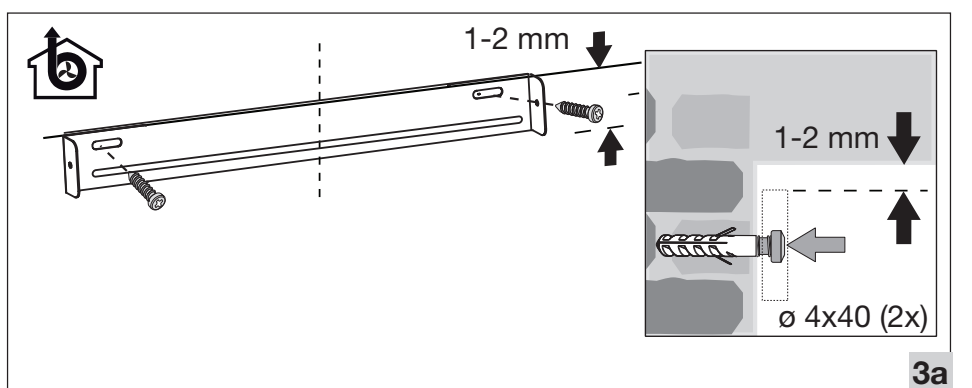

Voor gebruik moet u de afzuigkap
Cooker hood
Dunstabzuaphaube
Hotte aspirante

V/W/Hz ? →

916835