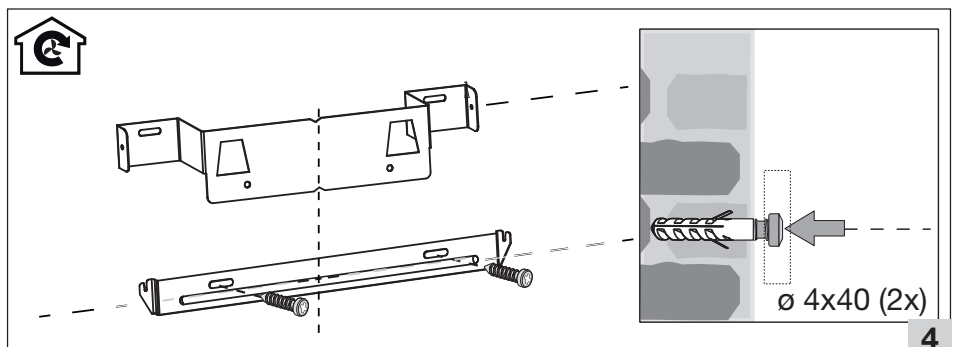

Voor gebruik moet u de afzuigkap
Cooker hood
Dunstabzuaphaube
Hotte aspirante

V/W/Hz ? →

916835