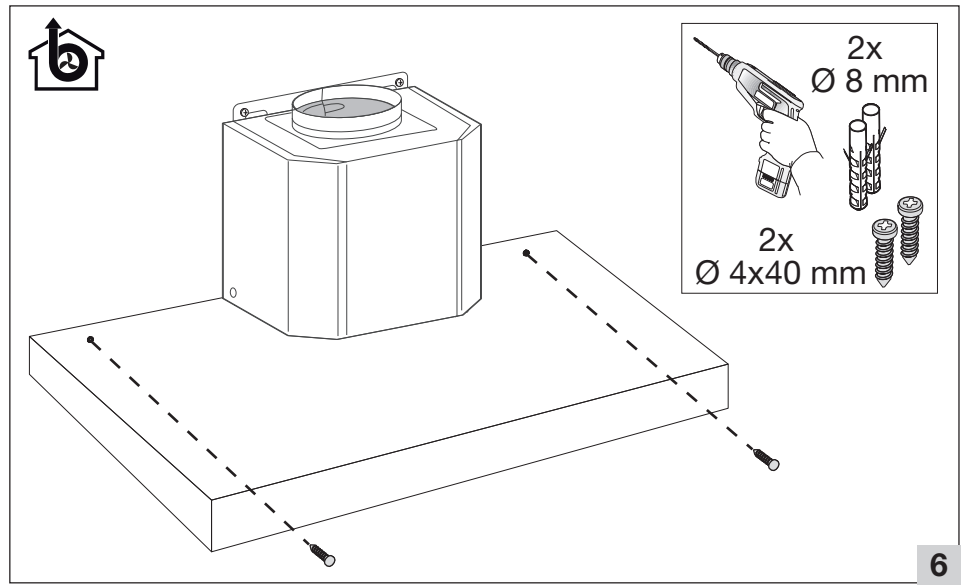

Voor gebruik moet u de afzuigkap
Cooker hood
Dunstabzuaphaube
Hotte aspirante

V/W/Hz ? →

916835