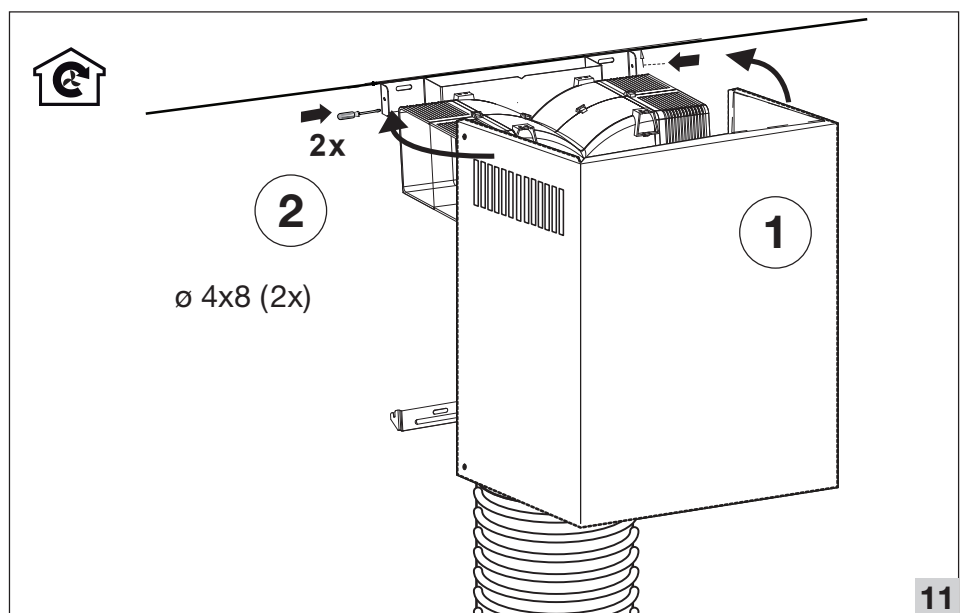

Voor gebruik moet u de afzuigkap
Cooker hood
Dunstabzuaphaube
Hotte aspirante

V/W/Hz ? →

916835