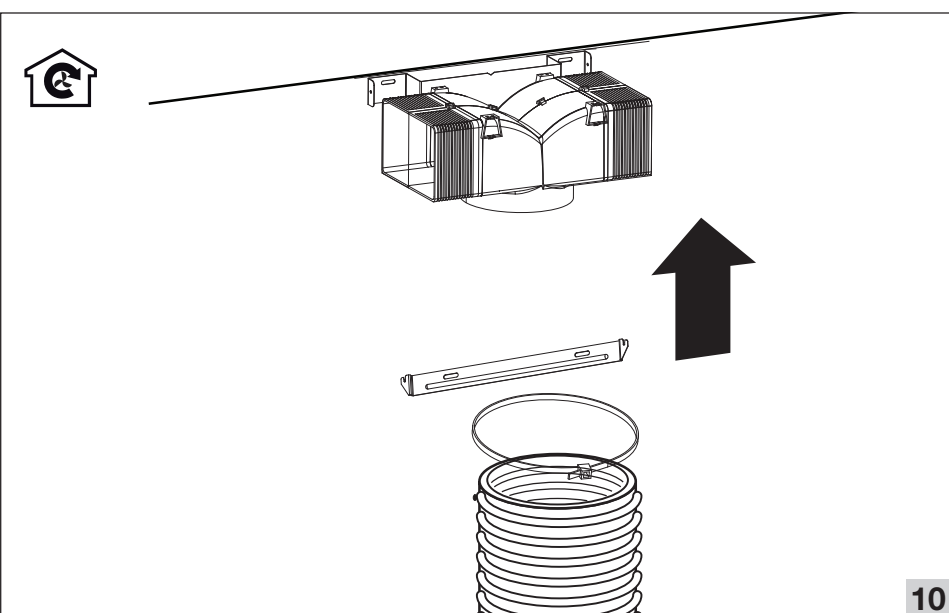

Voor gebruik moet u de afzuigkap
Cooker hood
Dunstabzuaphaube
Hotte aspirante

V/W/Hz ? →

916835