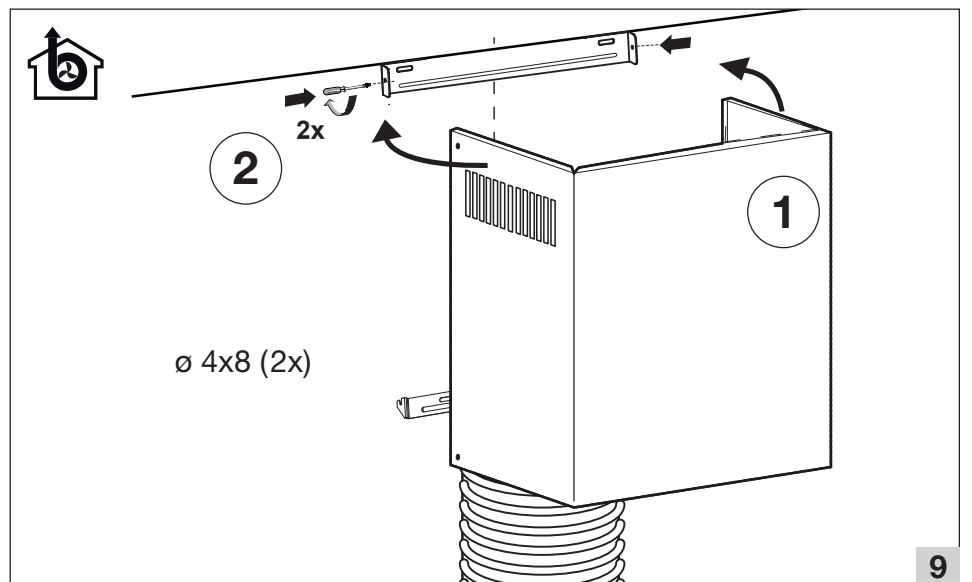

Voor gebruik moet u de afzuigkap
Cooker hood
Dunstabzuaphaube
Hotte aspirante

V/W/Hz ? →

916835