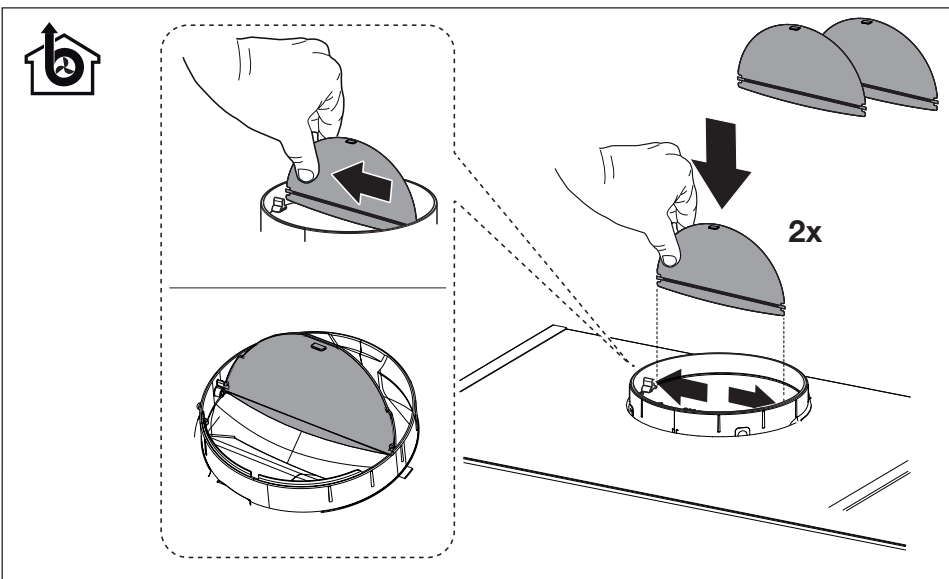

Voor gebruik moet u de afzuigkap
Cooker hood
Dunstabzuaphaube
Hotte aspirante

V/W/Hz ? →

916835