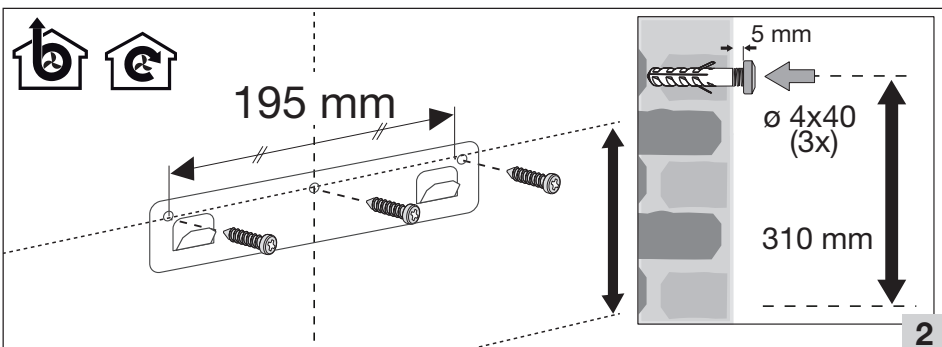

Voor gebruik moet u de afzuigkap
Cooker hood
Dunstabzuaphaube
Hotte aspirante

V/W/Hz ? →

916835