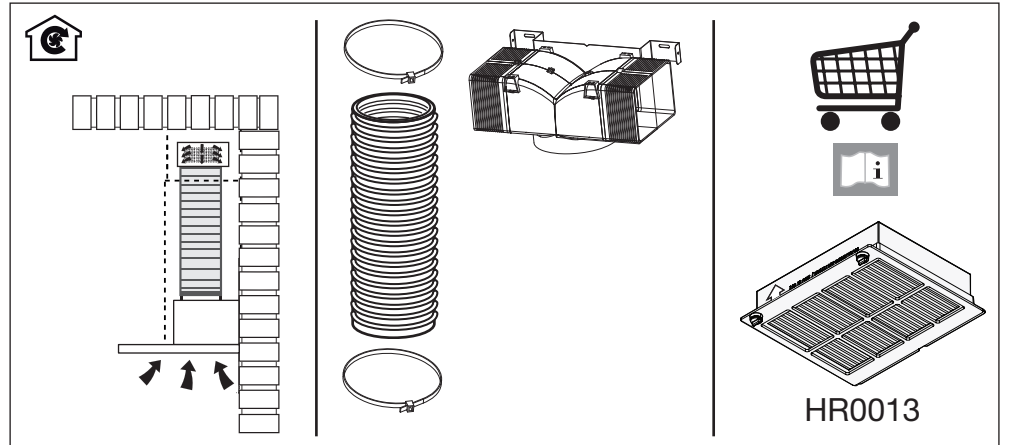

Voor gebruik moet u de afzuigkap
Cooker hood
Dunstabzuaphaube
Hotte aspirante

V/W/Hz ? →

916835