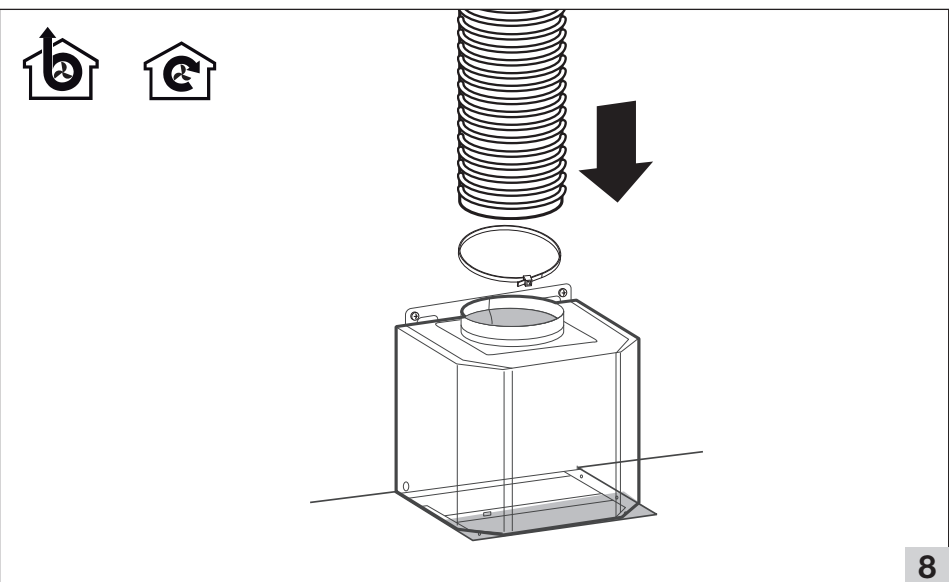

Voor gebruik moet u de afzuigkap
Cooker hood
Dunstabzuaphaube
Hotte aspirante

V/W/Hz ? →

916835