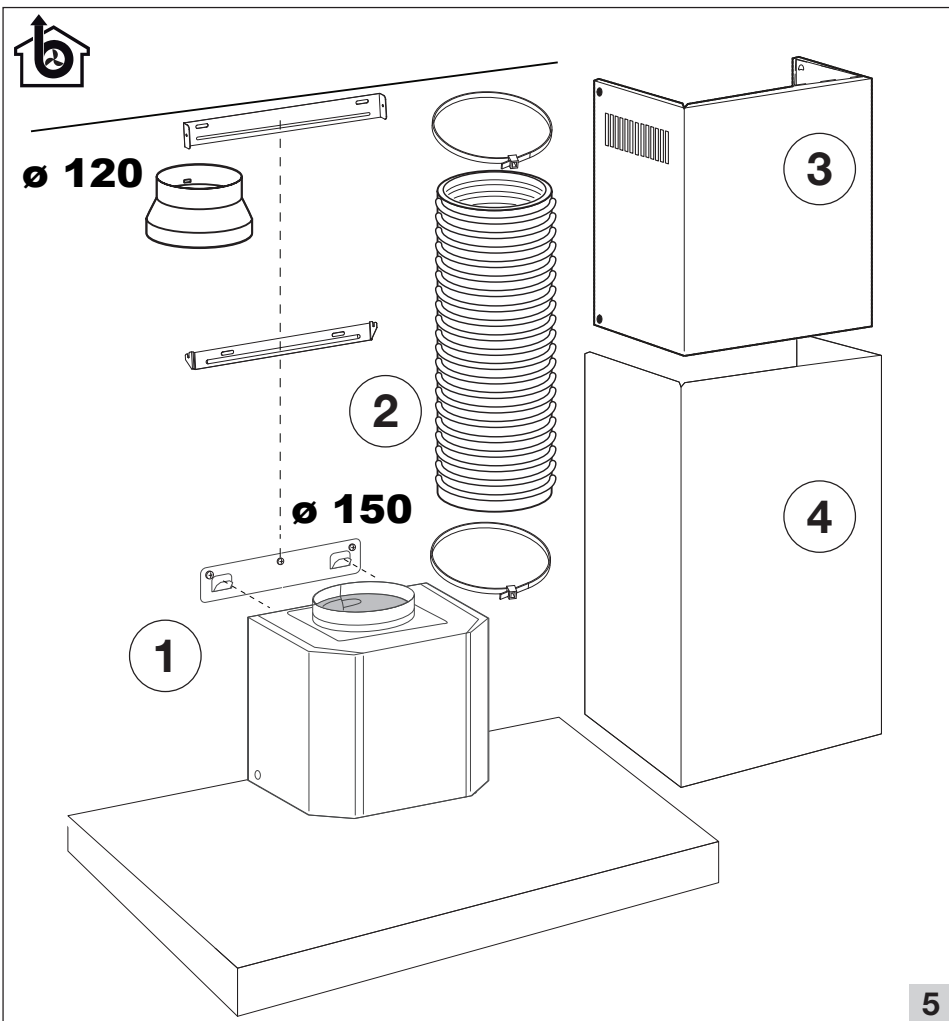

Voor gebruik moet u de afzuigkap
Cooker hood
Dunstabzuaphaube
Hotte aspirante

V/W/Hz ? →

916835