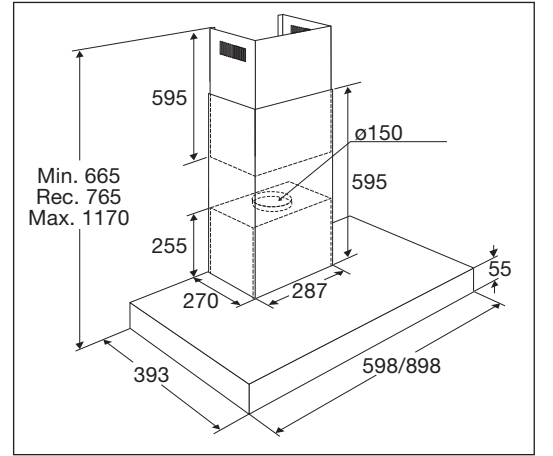

Voor gebruik moet u de afzuigkap
Cooker hood
Dunstabzuaphaube
Hotte aspirante

V/W/Hz ? →

916835