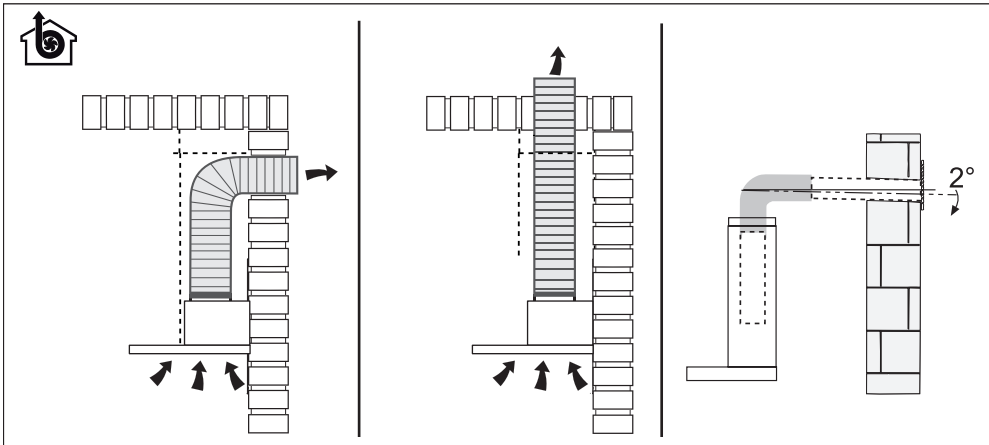

Voor gebruik moet u de afzuigkap
Cooker hood
Dunstabzuaphaube
Hotte aspirante

V/W/Hz ? →

916835