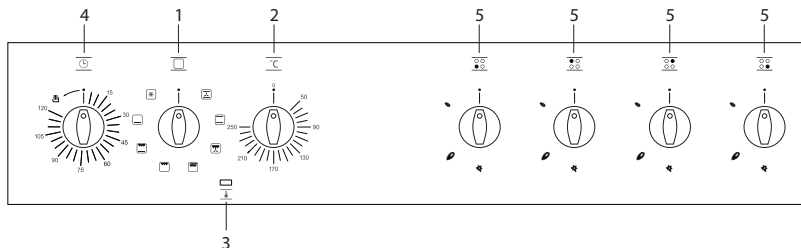

# Bedieningspaneel

A7405

- 1 – Functieknop
- 2 – Thermostaatknop
- 3 – Indicatielampje oventhermostaat. Brandt gedurende het opwarmen van de oven. Het lampje dooft als de ingestelde temperatuur bereikt is.
- 4 – Uitschakeltimer
- 5 – Bedieningsknop kookplaat
- 6 – Indicatielampje kookplaat. Brandt bij het inschakelen van één van de kookplaten.