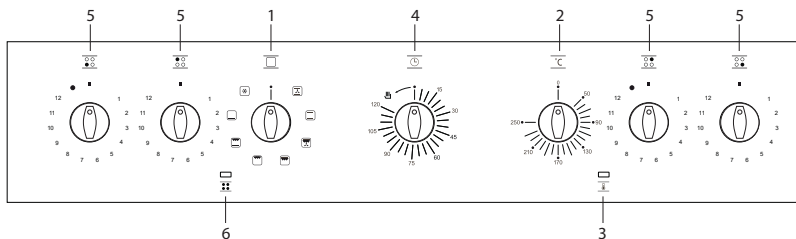

# Bedieningspaneel

- 1 – Functieknop
- 2 – Thermostaatknop
- 3 – Indicatielampje oventhermostaat. Brandt gedurende het opwarmen van de oven. Het lampje dooft als de ingestelde temperatuur bereikt is.
- 4 – Uitschakelaar
- 5 – Bedieningsknop kookplaat
- 6 – Indicatielampje kookplaat. Brandt bij het inschakelen van één van de kookplaten.