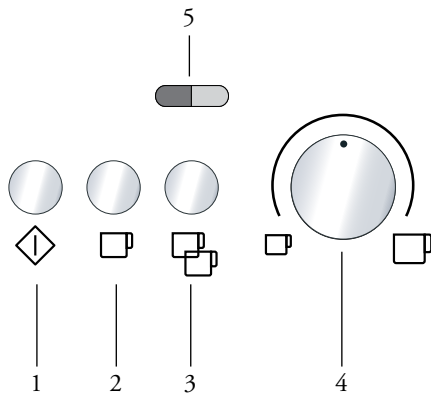

3 Bedieningspaneel

1. Aan-uittoets
2. Keuzetoets voor één kop koffie/thee
3. Keuzetoets voor twee koppen koffie/thee
4. Smaakselector
5. Controlelampjes (rood/groen)