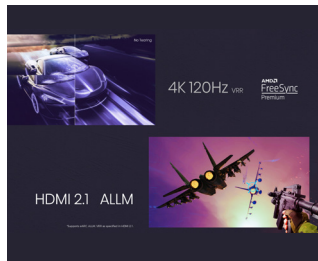

Hisense

U8

Mini-LED
ULED 4K

Illuminate your world

65U8HQ

Model
Schermdiagonaal
Schermsolutie
Display technologie
Ondersteuning
Beeldverwerking

65U8HQ
65 inch - 164 cm
3840x2160 Ultra HD 4K
ULED Mini-LED
Dolby Vision IQ, HDR10, HDR10+ Adaptive, HLG
Ultra Smooth Motion

**Donkerder donker,
lichter licht.**
De Mini-LED Full Array
Local Dimming PRO
technologie levert
haarscherp beeld in het
lichtste en het donkerste.

**Ontketen de kracht
van IMAX**
Deze TV voldoet aan
alle wensen voor
weergavemodus,
resolutie, kleur,
helderheid en contrast.

**Game Mode Pro voor
echte winnaars**
De perfecte instellingen
voor gameliefhebbers.
Speel als een pro. Win
als een meester.

**120Hz Ultra Motion
Sports Mode**
Verbeterd de surround
geluidseffecten en
levert een vol, realistisch
publieksgeluid terwijl de
commentator helder en
gefocust blijft.

Hisense

MINI-LED
ULED 4K

Hisense ULED Mini-LED TV 65U8HQ

Beeld

Schermdiagonaal	65 inch - 164 cm
Schermsresolutie	3840x2160 Ultra HD
Display technologie	ULED - Mini-LED
Beeld frequentie	50/60 Hz

Beeldkwaliteit