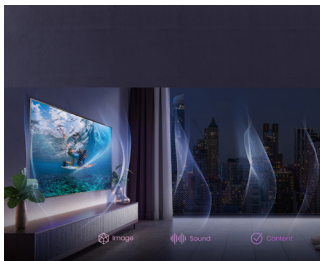

**Ontketen de kracht
van IMAX**
Deze TV voldoet aan
alle wensen voor
weergavemodus,
resolutie, kleur,
helderheid en contrast.