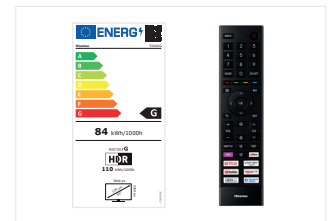

LED TV

Schermdiagonaal 55" (139 cm)

Energieklasse G

Ultra HD - 4K

Quad core processor

Bluetooth

Randloos design met metaal look

Precision Colour

Precisie betekent in dit geval toch vooral: echtheid. Kleuren moeten de werkelijkheid evenaren. Dat is exact wat de functie Precision Colour doet.

HDR

De functie High Dynamic Range (HDR) laat beelden die voor hoog dynamisch bereik worden geproduceerd, ook daadwerkelijk zo overkomen. Dat wil zeggen: beelden met hogere helderheid, meer accurate en uitgebreidere kleuren en een beter contrast.