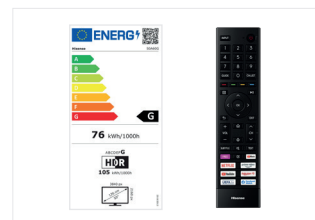

LED TV

Schermdiagonaal 50" (126 cm)

Energielabel G

Ultra HD - 4K

Quad core processor

Bluetooth

Randloos design met metaal look

Precision Colour

Precisie betekent in dit geval toch vooral: echtheid. Kleuren moeten de werkelijkheid evenaren. Dat is exact wat de functie Precision Colour doet.

HDR

De functie High Dynamic Range (HDR) laat beelden die voor hoog dynamisch bereik worden geproduceerd, ook daadwerkelijk zo overkomen. Dat wil zeggen: beelden met hogere helderheid, meer accurate en uitgebreidere kleuren en een beter contrast.

Beeldweergave

Picture Criteria Index (PCI)	1700
HDR	Ja
HDR formaten	Dolby Vision™, HDR10, HDR10+, HLG
Processor	Quad core
Local dimming	-
Type local dimming	-
Bewegingscompensatie (MEMC)	Ja, Smooth Motion
Upscaling Ultra HD	Ja
Helderheid (nits)	200
Kleurdiepte	8bit+FRC
Decoderingsformaten	H.264, HEVC (H.265), MPEG2, MPEG4, MVC, VC1, VP9
Beeldmodus	Standaard, Bioscoop dag, Bioscoop nacht, Gaming, Dynamisch, Sport
Input lag in game-modus	<20 ms

Energiegegevens

Voeding (V)	100 - 240
Energieklasse	G
Stroomverbruik stand-by (W)	0,5
Stroomverbruik actief (W)	76
Automatisch uitschakelen	Ja
Automatisch stand-by	Ja

Meegeleverde accessoires

Afstandsbediening	Model ERF3B80H
Batterijen	2 x AAA
VESA-norm (mm)	200x300
Losse stroomkabel	Ja